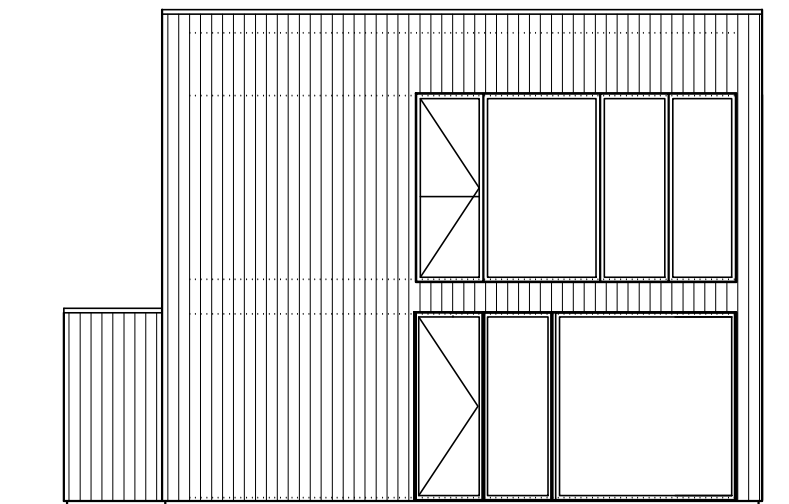

FASAD MOT NV

FASAD MOT NO

FASAD MOT SV

FASAD MOT SO

ARKITEKTHUS

Gert Wingårdh
Projekt: 1469

SKALA: 1:100 A3

Denna handling är skyddad av upphovsrättslagen och får ej användas av andra än Arkitekthus.
Ritningar får ej ändras, kopieras, delges eller skickas till någon annan part utan Arkitekthus tillåtelse.