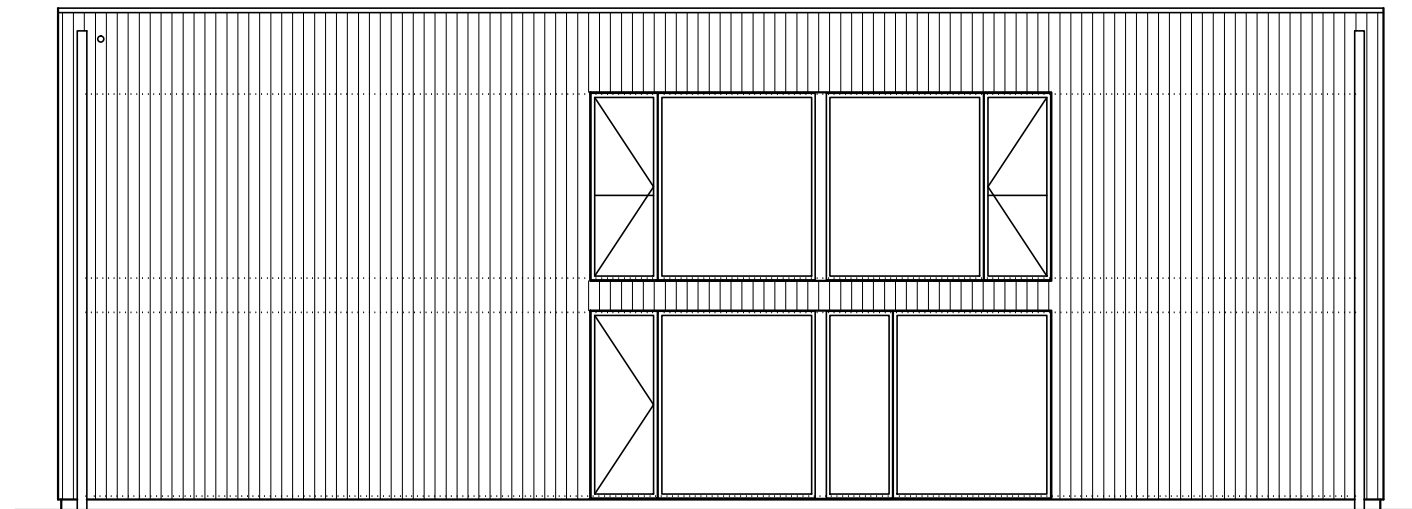

FASAD MOT NV

FASAD MOT NO

FASAD MOT SV

FASAD MOT SO

ARKITEKTHUS

Gert Wingårdh
Projekt: 1469

SKALA: 1:100 A3

Denna handling är skyddad av upphovsrättslagen och får ej användas av andra än Arkitekthus.
Ritningar får ej ändras, kopieras, delges eller skickas till någon annan part utan Arkitekthus tillåtelse.