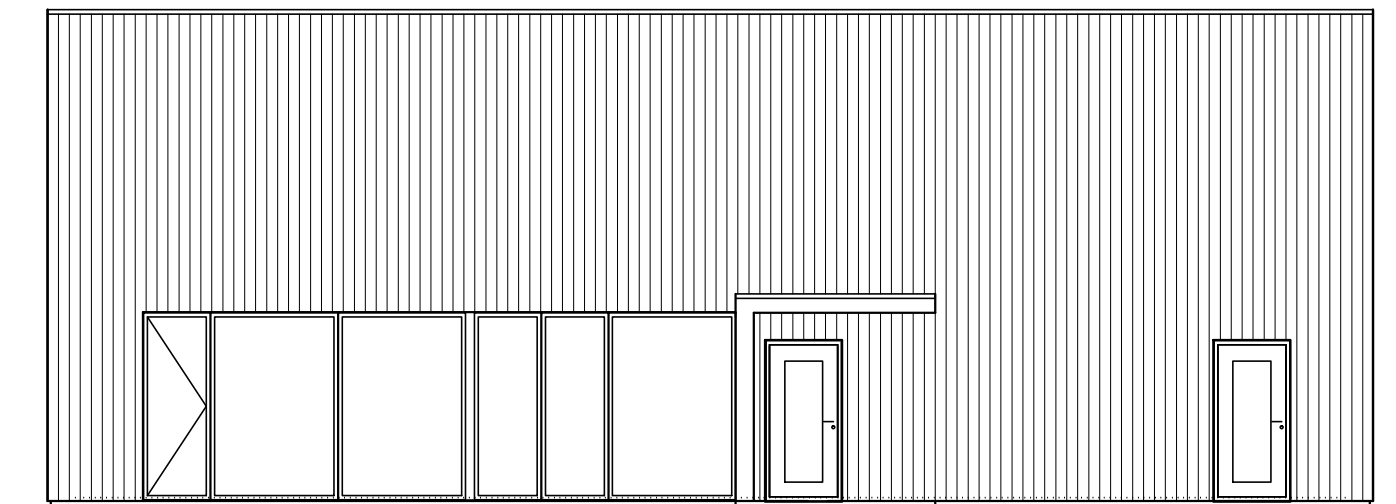

FASAD MOT NV

FASAD MOT NO

FASAD MOT SV

FASAD MOT SO

ARKITEKTHUS

Gert Wingårdh
Projekt: 1469

SKALA: 1:100 A3

Denna handling är skyddad av upphovsrättslagen och får ej användas av andra än Arkitekthus.
Ritningar får ej ändras, kopieras, delges eller skickas till någon annan part utan Arkitekthus tillåtelse.