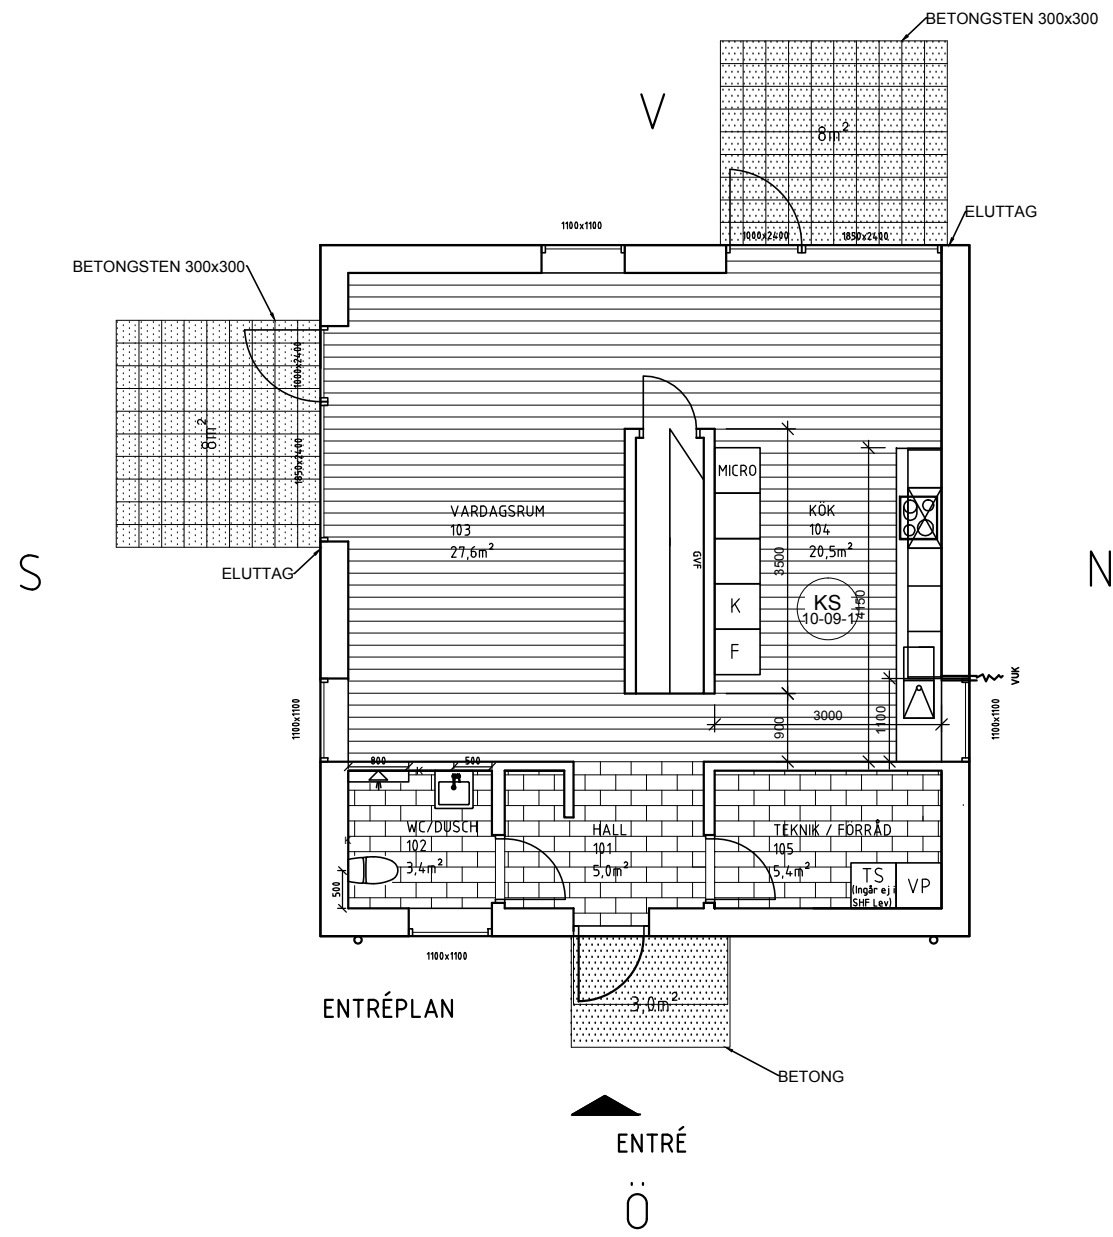

ARKITEKTHUS

Thomas Sandell
Projekt: 1478

SKALA: 1:100 A3

Denna handling är skyddad av upphovsrättslagen och får ej användas av andra än Arkitekthus.
Ritningar får ej ändras, kopieras, delges eller skickas till någon annan part utan Arkitekthus tillåtelse.

ARKITEKTHUS

Thomas Sandell
Projekt: 1478

SKALA: 1:100 A3

Denna handling är skyddad av upphovsrättslagen och får ej användas av andra än Arkitektus. Ritningar får ej ändras, kopieras, delges eller skickas till någon annan part utan Arkitektus tillåtelse.