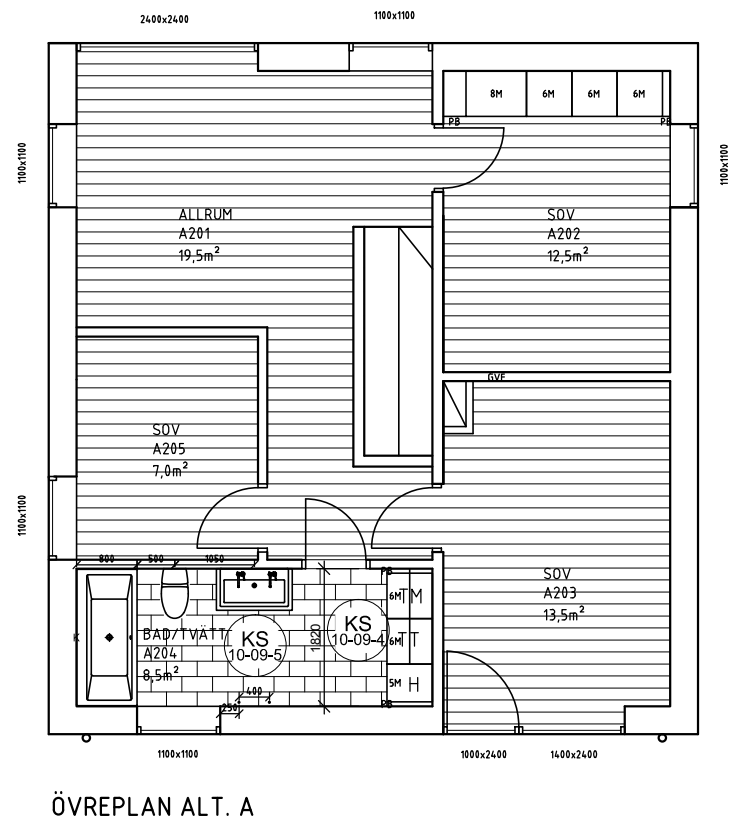

ARKITEKTHUS

Thomas Sandell
Projekt: 1478

SKALA: 1:100 A3

Denna handling är skyddad av upphovsrättslagen och får ej användas av andra än Arkitekthus.
Ritningar får ej ändras, kopieras, delges eller skickas till någon annan part utan Arkitekthus tillåtelse.

ARKITEKTHUS

Thomas Sandell
Projekt: 1478

SKALA: 1:100 A3

Denna handling är skyddad av upphovsrättslagen och får ej användas av andra än Arkitektus. Ritningar får ej ändras, kopieras, delges eller skickas till någon annan part utan Arkitektus tillåtelse.