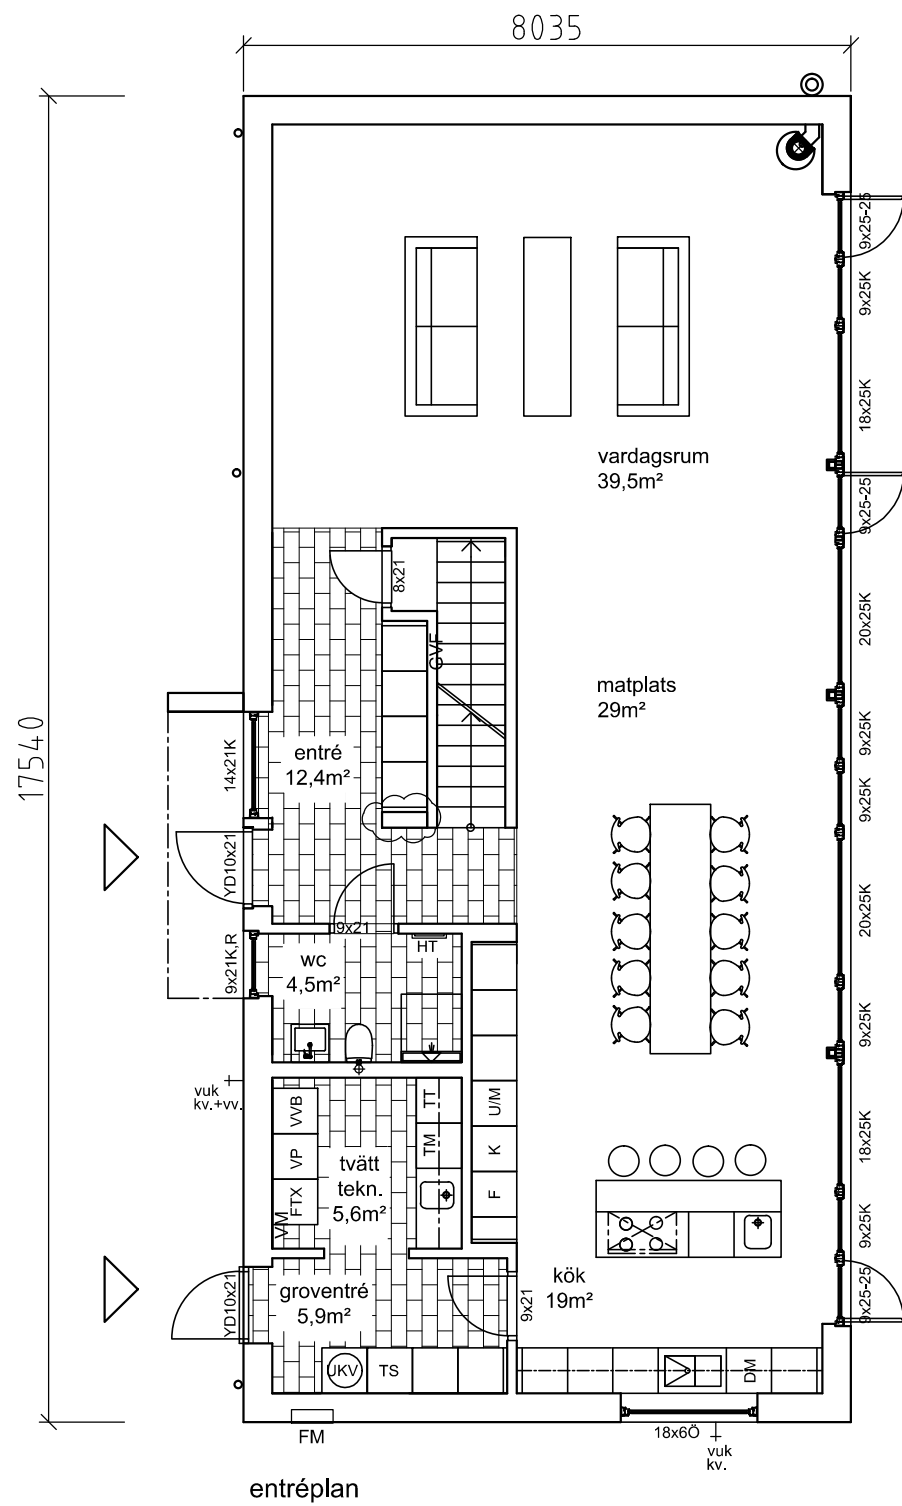

FASAD ÖST

FASAD NORD

FASAD VÄST

FASAD SYD

ARKITEKTHUS

Gert Wingårdh
Projekt: 1507

SKALA: 1:100 A3

Denna handling är skyddad av upphovsrättslagen och får ej användas av andra än Arkitekthus. Ritningar får ej ändras, kopieras, delges eller skickas till någon annan part utan Arkitekthus tillåtelse.

ARKITEKTHUS

Gert Wingårdh
Projekt: 1507

SKALA: 1:100 A3

Denna handling är skyddad av upphovsrättslagen och får ej användas av andra än Arkitektus.
Ritningar får ej ändras, kopieras, delges eller skickas till någon annan part utan Arkitektus tillåtelse.