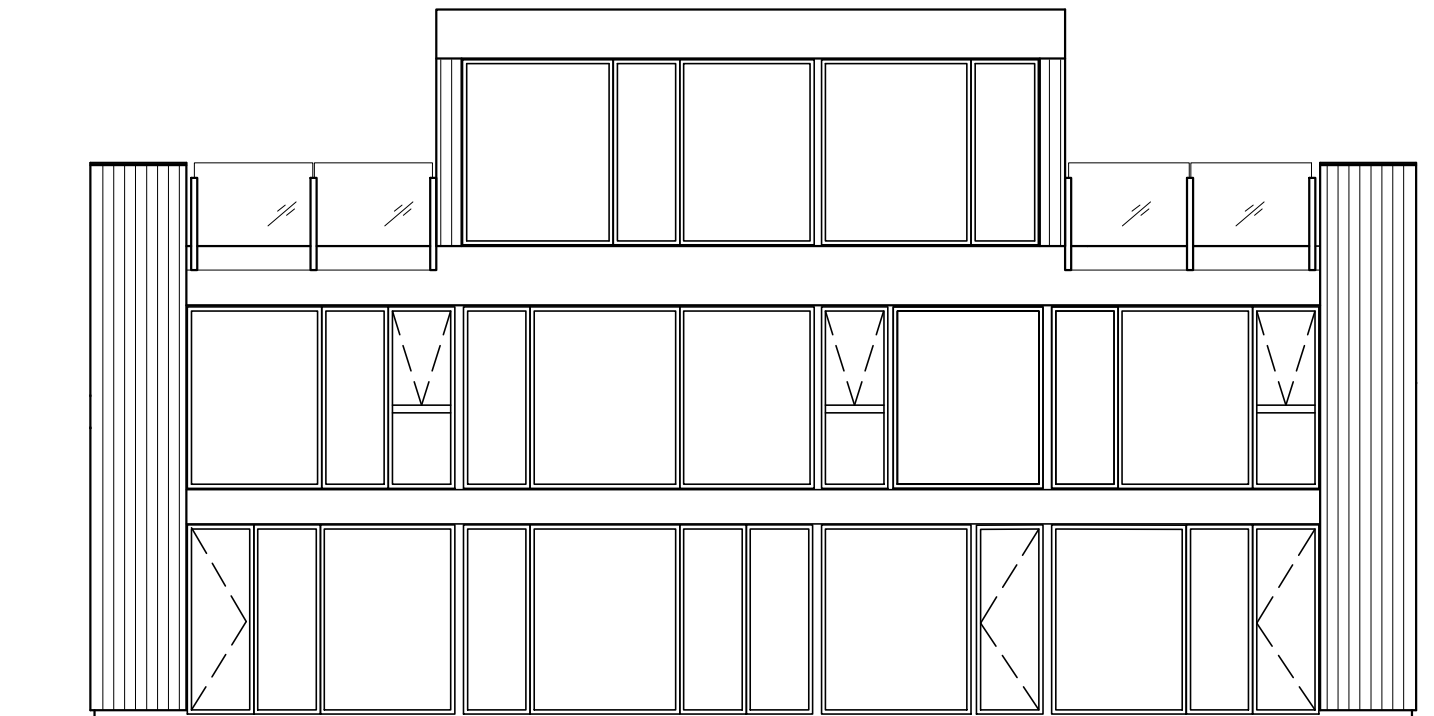

FASAD ÖST

FASAD NORD

FASAD VÄST

FASAD SYD

ARKITEKTHUS

Gert Wingårdh
Projekt: 1507

SKALA: 1:100 A3

Denna handling är skyddad av upphovsrättslagen och får ej användas av andra än Arkitekthus. Ritningar får ej ändras, kopieras, delges eller skickas till någon annan part utan Arkitekthus tillåtelse.