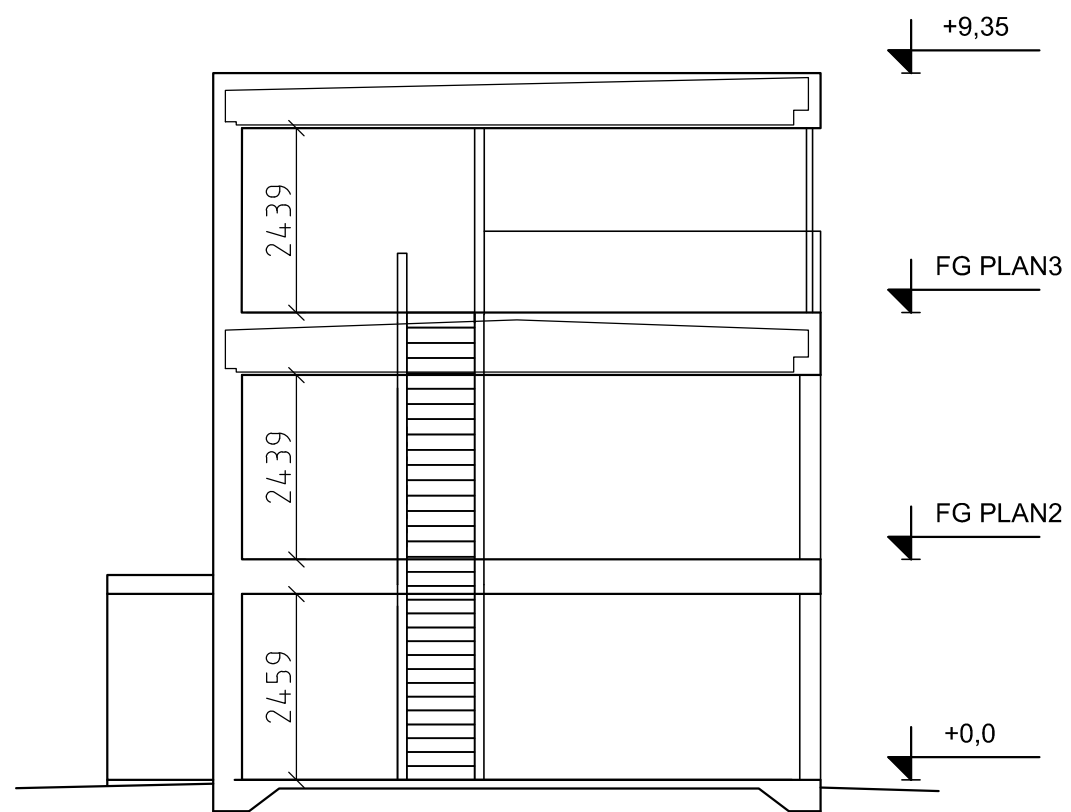

FASAD ÖST

FASAD NORD

FASAD VÄST

FASAD SYD

ARKITEKTHUS

Gert Wingårdh
Projekt: 1507

SKALA: 1:100 A3

Denna handling är skyddad av upphovsrättslagen och får ej användas av andra än Arkitekthus. Ritningar får ej ändras, kopieras, delges eller skickas till någon annan part utan Arkitekthus tillåtelse.

ARKITEKTHUS

Gert Wingårdh
Projekt: 1507

SKALA: 1:100 A3

Denna handling är skyddad av upphovsrättslagen och får ej användas av andra än Arkitektus.
Ritningar får ej ändras, kopieras, delges eller skickas till någon annan part utan Arkitektus tillåtelse.