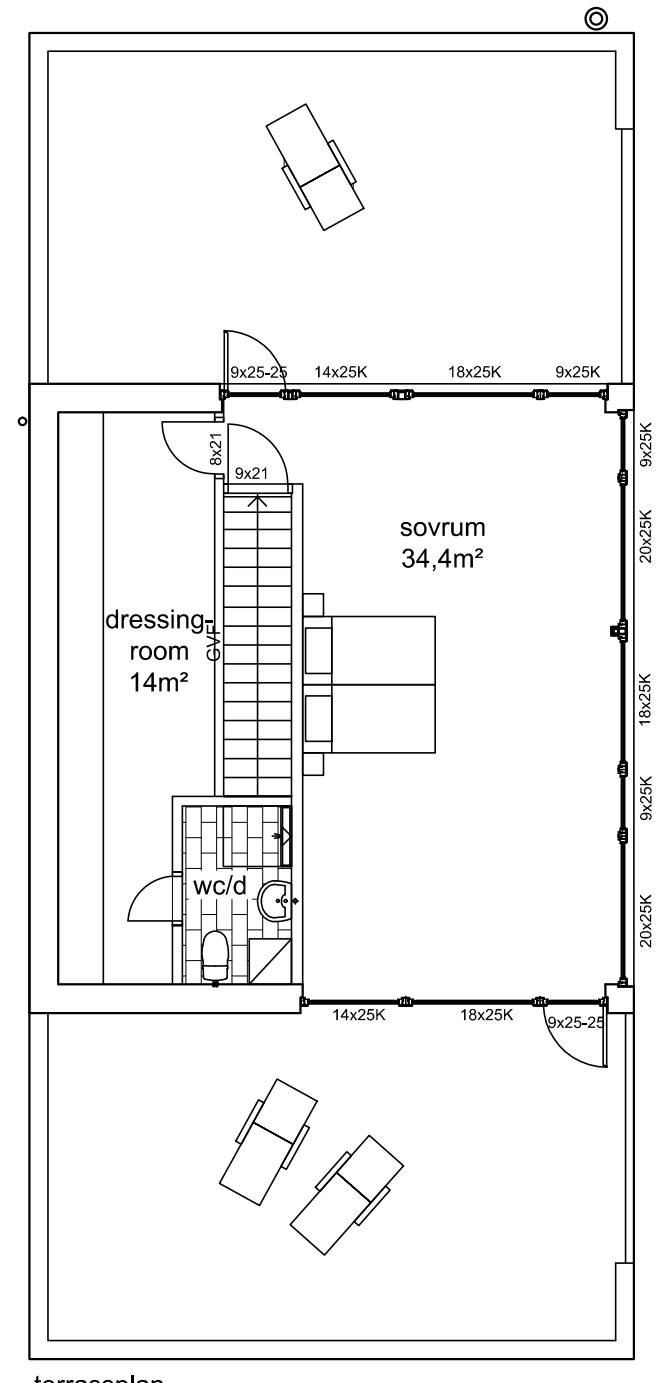

FASAD ÖST

FASAD NORD

FASAD VÄST

FASAD SYD

ARKITEKTHUS

Gert Wingårdh
Projekt: 1507

SKALA: 1:100 A3

Denna handling är skyddad av upphovsrättslagen och får ej användas av andra än Arkitekthus. Ritningar får ej ändras, kopieras, delges eller skickas till någon annan part utan Arkitekthus tillåtelse.

ARKITEKTHUS

Gert Wingårdh
Projekt: 1507

SKALA: 1:100 A3

Denna handling är skyddad av upphovsrättslagen och får ej användas av andra än Arkitektus.
Ritningar får ej ändras, kopieras, delges eller skickas till någon annan part utan Arkitektus tillåtelse.