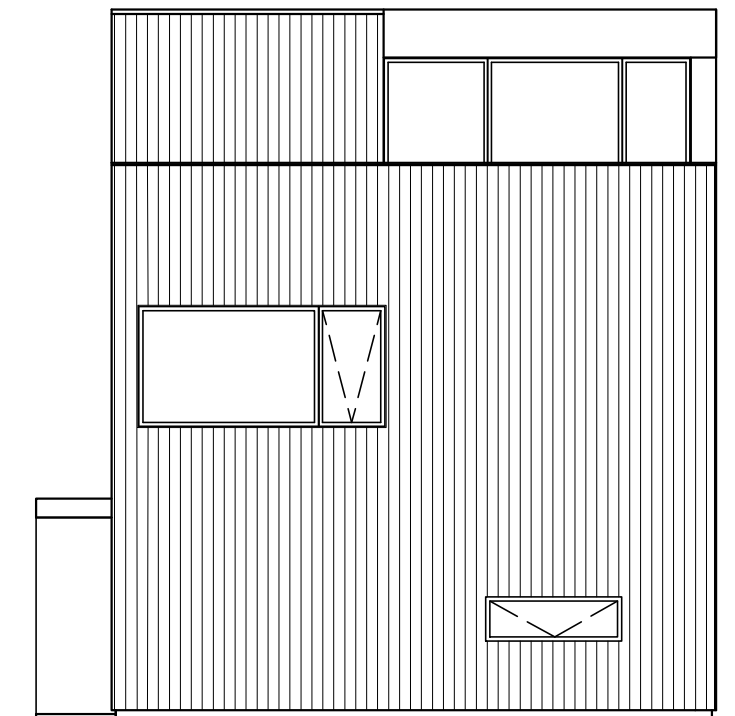

FASAD ÖST

FASAD NORD

FASAD VÄST

FASAD SYD

ARKITEKTHUS

Gert Wingårdh
Projekt: 1507

SKALA: 1:100 A3

Denna handling är skyddad av upphovsrättslagen och får ej användas av andra än Arkitekthus. Ritningar får ej ändras, kopieras, delges eller skickas till någon annan part utan Arkitekthus tillåtelse.

ARKITEKTHUS

Gert Wingårdh
Projekt: 1507

SKALA: 1:100 A3

Denna handling är skyddad av upphovsrättslagen och får ej användas av andra än Arkitektus.
Ritningar får ej ändras, kopieras, delges eller skickas till någon annan part utan Arkitektus tillåtelse.