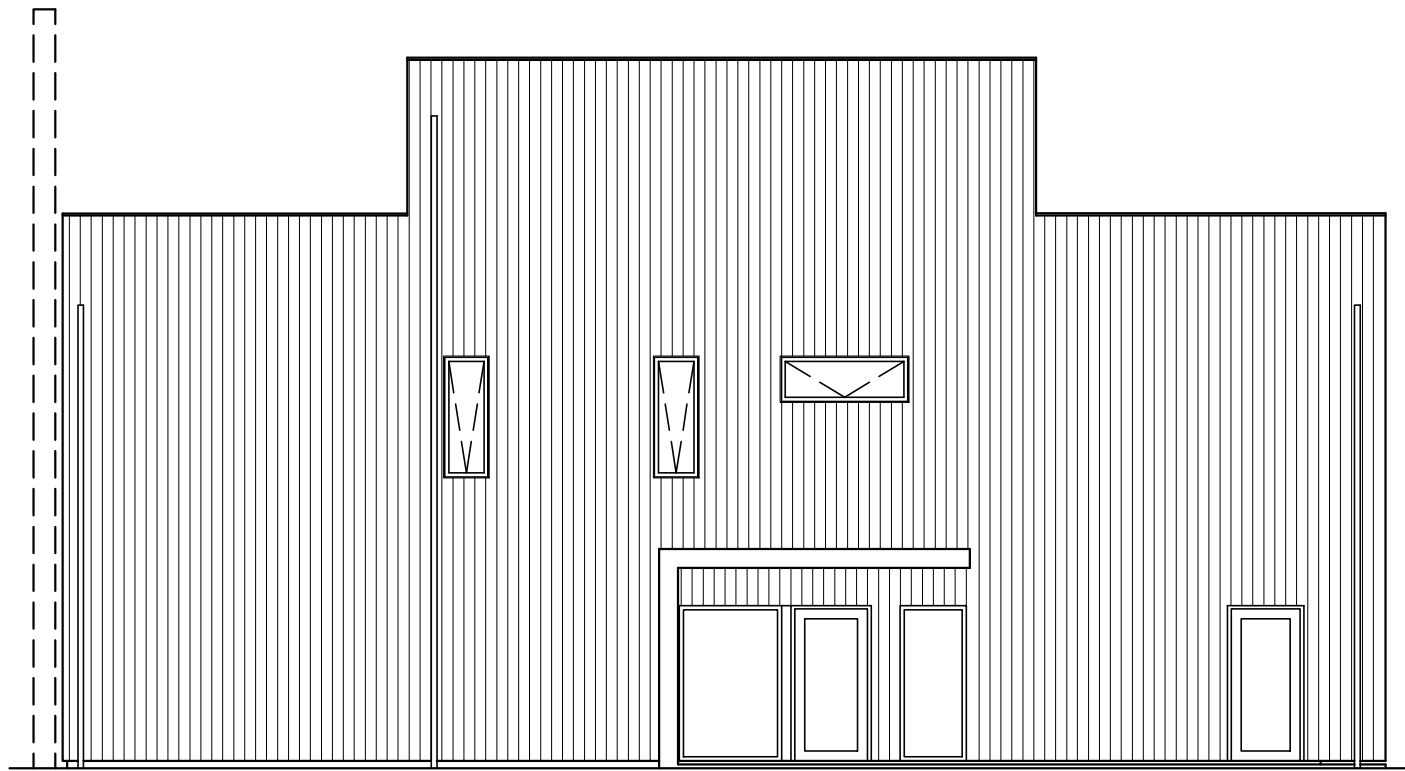

FASAD ÖST

FASAD NORD

FASAD VÄST

FASAD SYD

ARKITEKTHUS

Gert Wingårdh
Projekt: 1507

SKALA: 1:100 A3

Denna handling är skyddad av upphovsrättslagen och får ej användas av andra än Arkitekthus. Ritningar får ej ändras, kopieras, delges eller skickas till någon annan part utan Arkitekthus tillåtelse.

ARKITEKTHUS

Gert Wingårdh
Projekt: 1507

SKALA: 1:100 A3

Denna handling är skyddad av upphovsrättslagen och får ej användas av andra än Arkitektus.
Ritningar får ej ändras, kopieras, delges eller skickas till någon annan part utan Arkitektus tillåtelse.