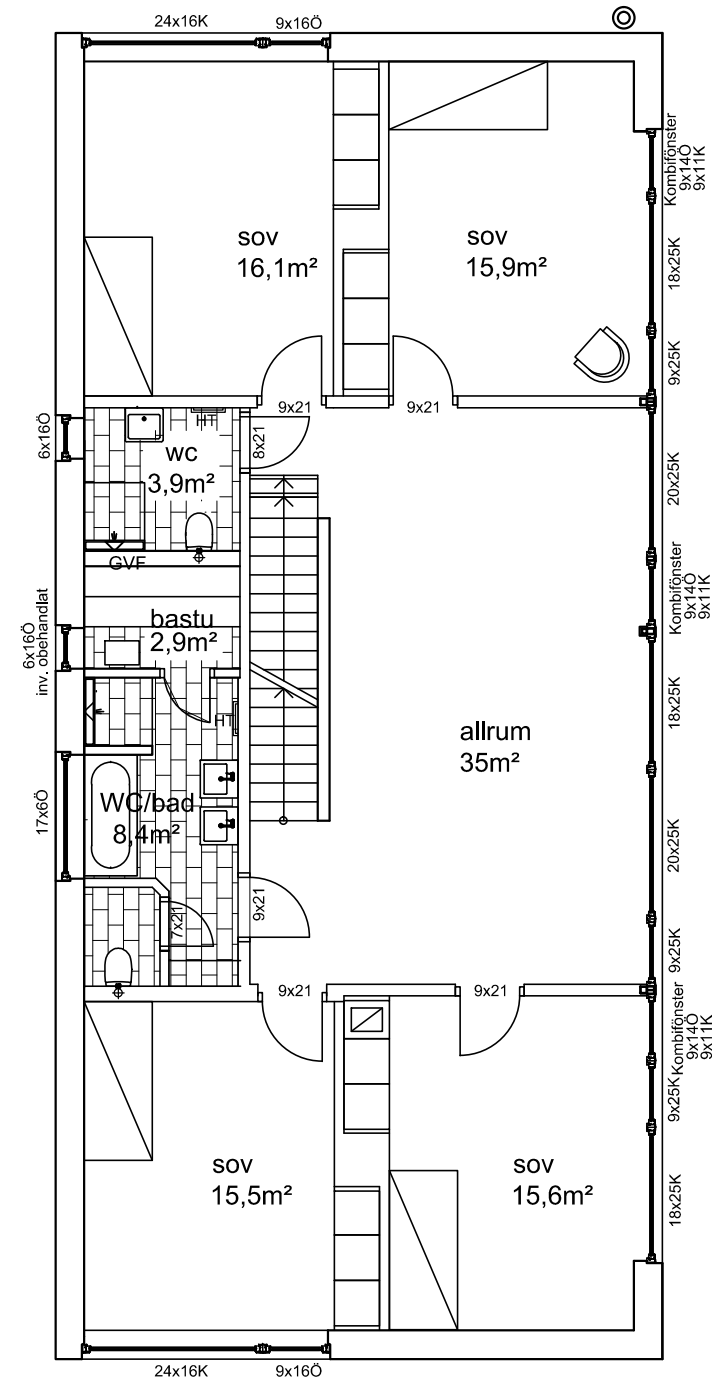

FASAD ÖST

FASAD NORD

FASAD VÄST

FASAD SYD

ARKITEKTHUS

Gert Wingårdh
Projekt: 1507

SKALA: 1:100 A3

Denna handling är skyddad av upphovsrättslagen och får ej användas av andra än Arkitekthus. Ritningar får ej ändras, kopieras, delges eller skickas till någon annan part utan Arkitekthus tillåtelse.

ARKITEKTHUS

Gert Wingårdh
Projekt: 1507

SKALA: 1:100 A3

Denna handling är skyddad av upphovsrättslagen och får ej användas av andra än Arkitektus.
Ritningar får ej ändras, kopieras, delges eller skickas till någon annan part utan Arkitektus tillåtelse.