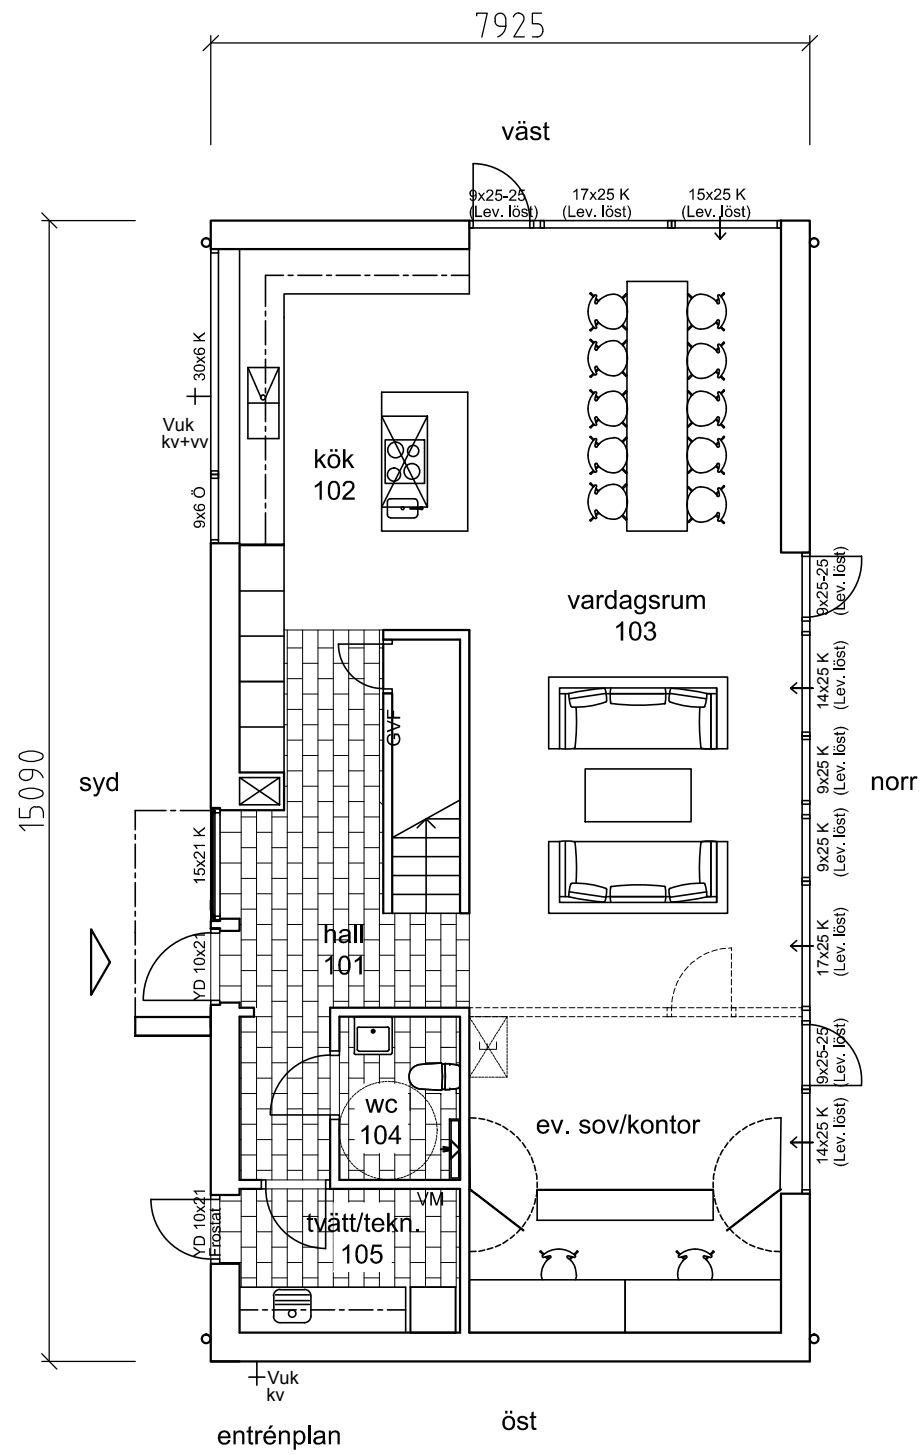

fasad syd

fasad väst

fasad norr

fasad öst

ARKITEKTHUS

Gert Wingårdh
Projekt: 1524

SKALA: 1:100 A3

Denna handling är skyddad av upphovsrättslagen och får ej användas av andra än Arkitekthus. Ritningar får ej ändras, kopieras, delges eller skickas till någon annan part utan Arkitekthus tillåtelse.