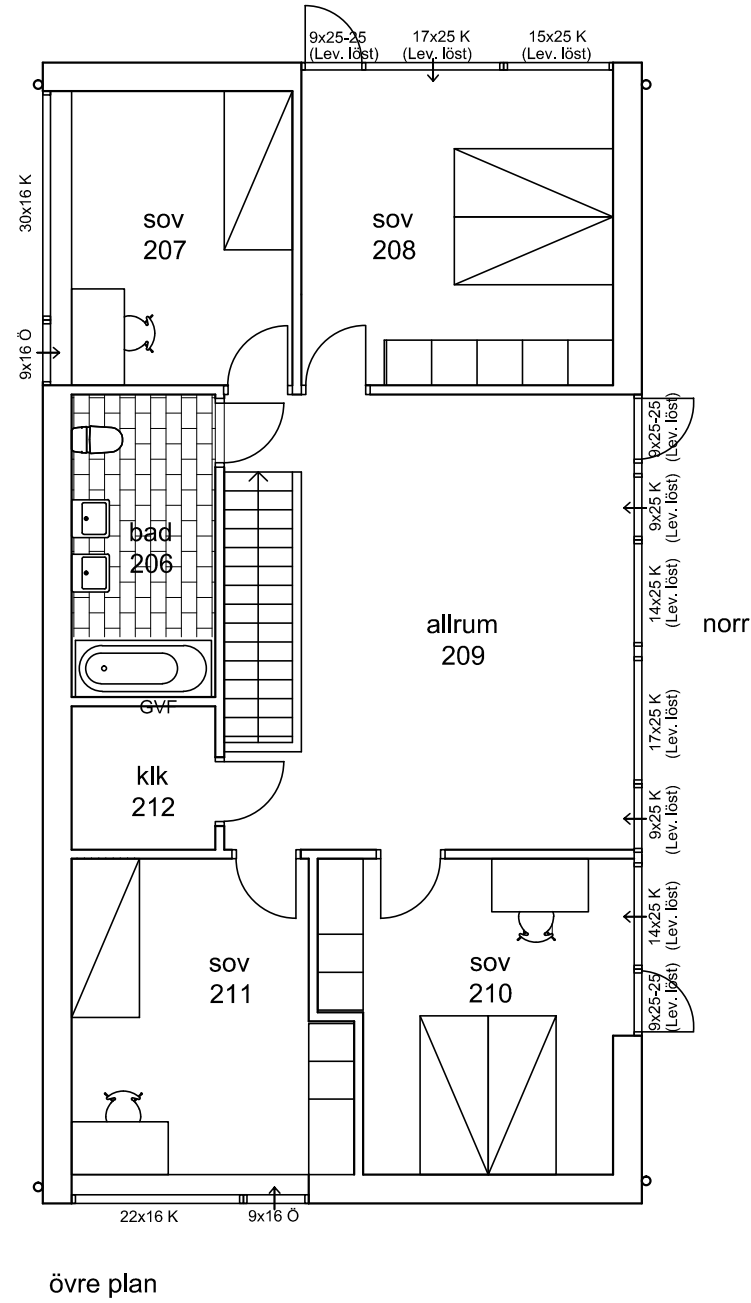

fasad syd

fasad väst

fasad norr

fasad öst

ARKITEKTHUS

Gert Wingårdh
Projekt: 1524

SKALA: 1:100 A3

Denna handling är skyddad av upphovsrättslagen och får ej användas av andra än Arkitekthus. Ritningar får ej ändras, kopieras, delges eller skickas till någon annan part utan Arkitekthus tillåtelse.

ARKITEKTHUS

Gert Wingårdh
Projekt: 1524

SKALA: 1:100 A3

Denna handling är skyddad av upphovsrättslagen och får ej användas av andra än Arkitektus. Ritningar får ej ändras, kopieras, delges eller skickas till någon annan part utan Arkitektus tillåtelse.