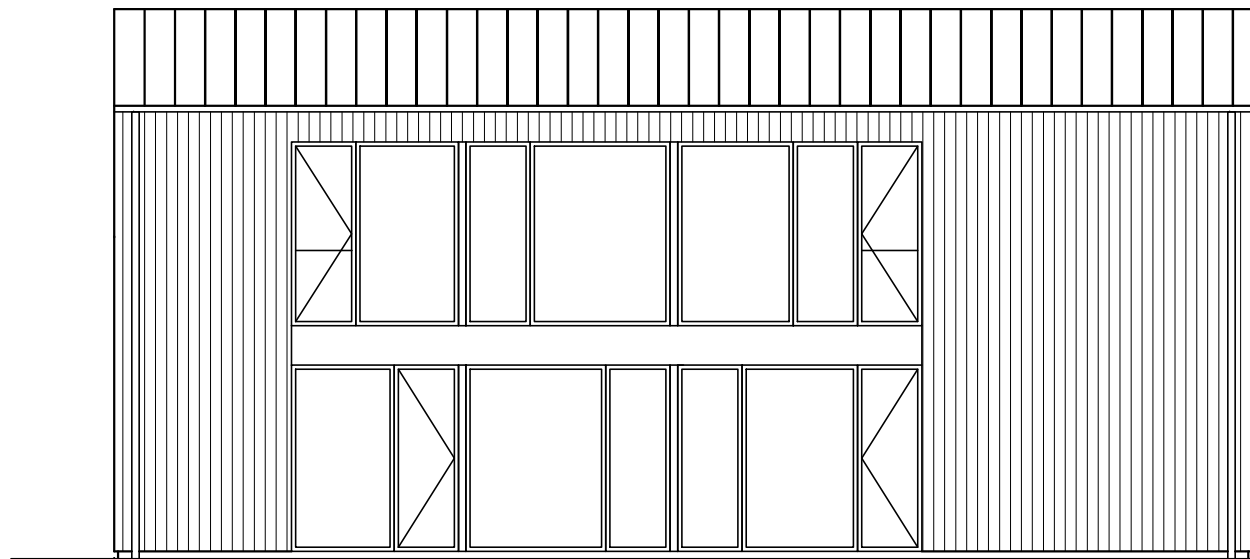

fasad syd

fasad väst

fasad norr

fasad öst

ARKITEKTHUS

Gert Wingårdh
Projekt: 1524

SKALA: 1:100 A3

Denna handling är skyddad av upphovsrättslagen och får ej användas av andra än Arkitekthus. Ritningar får ej ändras, kopieras, delges eller skickas till någon annan part utan Arkitekthus tillåtelse.

ARKITEKTHUS

Gert Wingårdh
Projekt: 1524

SKALA: 1:100 A3

Denna handling är skyddad av upphovsrättslagen och får ej användas av andra än Arkitektus. Ritningar får ej ändras, kopieras, delges eller skickas till någon annan part utan Arkitektus tillåtelse.