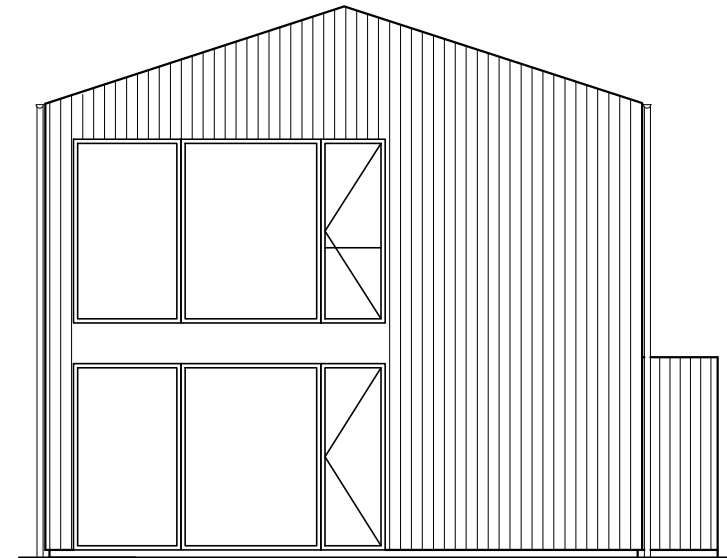

fasad syd

fasad väst

fasad norr

fasad öst

ARKITEKTHUS

Gert Wingårdh
Projekt: 1524

SKALA: 1:100 A3

Denna handling är skyddad av upphovsrättslagen och får ej användas av andra än Arkitekthus. Ritningar får ej ändras, kopieras, delges eller skickas till någon annan part utan Arkitekthus tillåtelse.

ARKITEKTHUS

Gert Wingårdh
Projekt: 1524

SKALA: 1:100 A3

Denna handling är skyddad av upphovsrättslagen och får ej användas av andra än Arkitektus. Ritningar får ej ändras, kopieras, delges eller skickas till någon annan part utan Arkitektus tillåtelse.