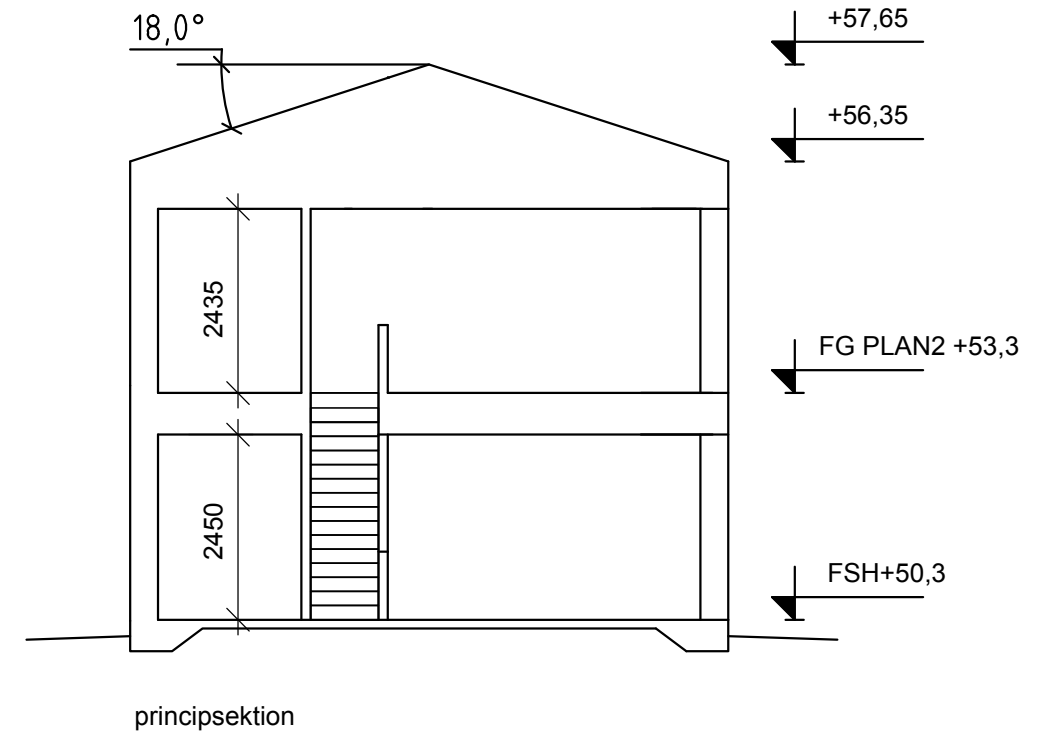

fasad syd

fasad väst

fasad norr

fasad öst

ARKITEKTHUS

Gert Wingårdh
Projekt: 1524

SKALA: 1:100 A3

Denna handling är skyddad av upphovsrättslagen och får ej användas av andra än Arkitekthus. Ritningar får ej ändras, kopieras, delges eller skickas till någon annan part utan Arkitekthus tillåtelse.