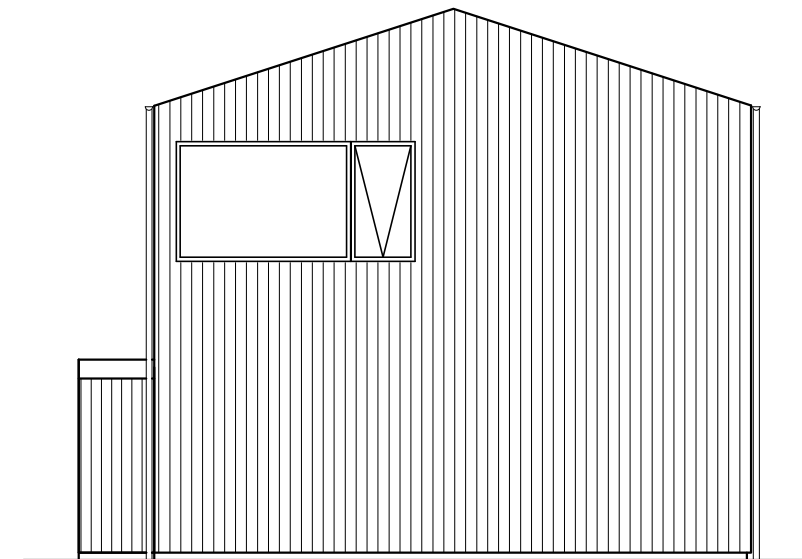

fasad syd

fasad väst

fasad norr

fasad öst

ARKITEKTHUS

Gert Wingårdh
Projekt: 1524

SKALA: 1:100 A3

Denna handling är skyddad av upphovsrättslagen och får ej användas av andra än Arkitekthus. Ritningar får ej ändras, kopieras, delges eller skickas till någon annan part utan Arkitekthus tillåtelse.

ARKITEKTHUS

Gert Wingårdh
Projekt: 1524

SKALA: 1:100 A3

Denna handling är skyddad av upphovsrättslagen och får ej användas av andra än Arkitektus. Ritningar får ej ändras, kopieras, delges eller skickas till någon annan part utan Arkitektus tillåtelse.