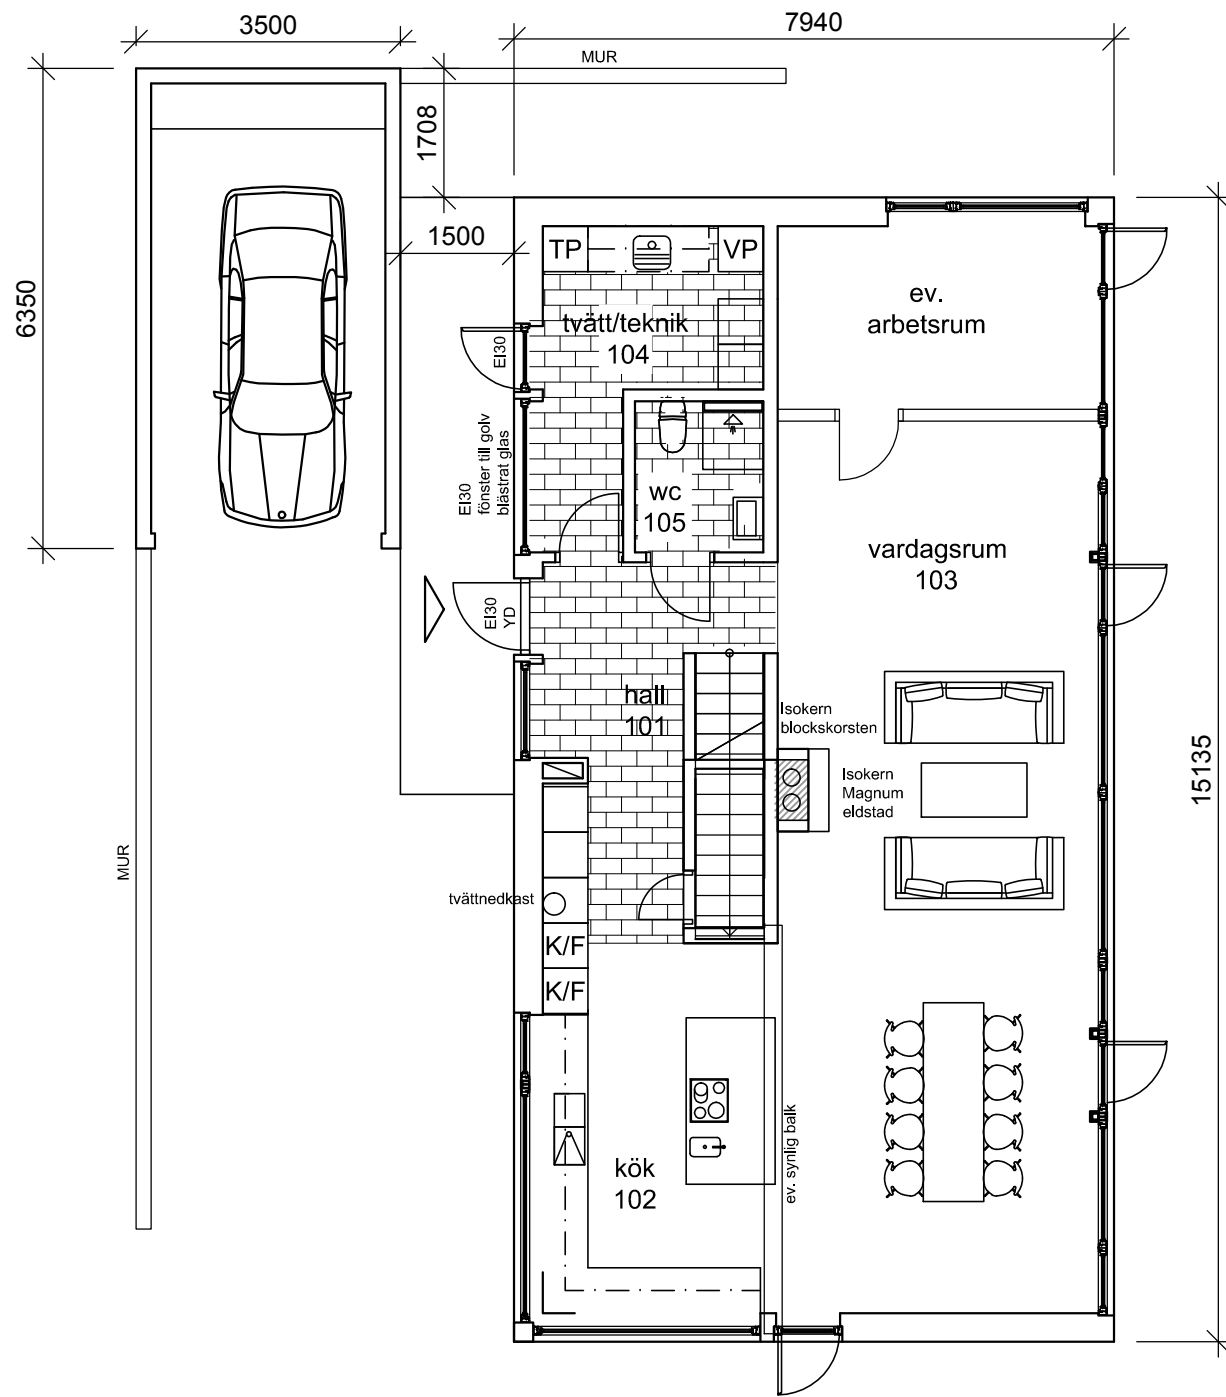

fasad mot nordöst

fasad mot sydöst

fasad mot sydväst

fasad mot nordväst

ARKITEKTHUS

Gert Wingårdh
Projekt: 1537

SKALA: 1:100 A3

Denna handling är skyddad av upphovsrättslagen och får ej användas av andra än Arkitekthus. Ritningar får ej ändras, kopieras, delges eller skickas till någon annan part utan Arkitekthus tillåtelse.

entréplan

övre plan

terrassplan

ARKITEKTHUS

Gert Wingårdh
Projekt: 1537

SKALA: 1:100 A3

Denna handling är skyddad av upphovsrättslagen och får ej användas av andra än Arkitektus. Ritningar får ej ändras, kopieras, delges eller skickas till någon annan part utan Arkitektus tillåtelse.