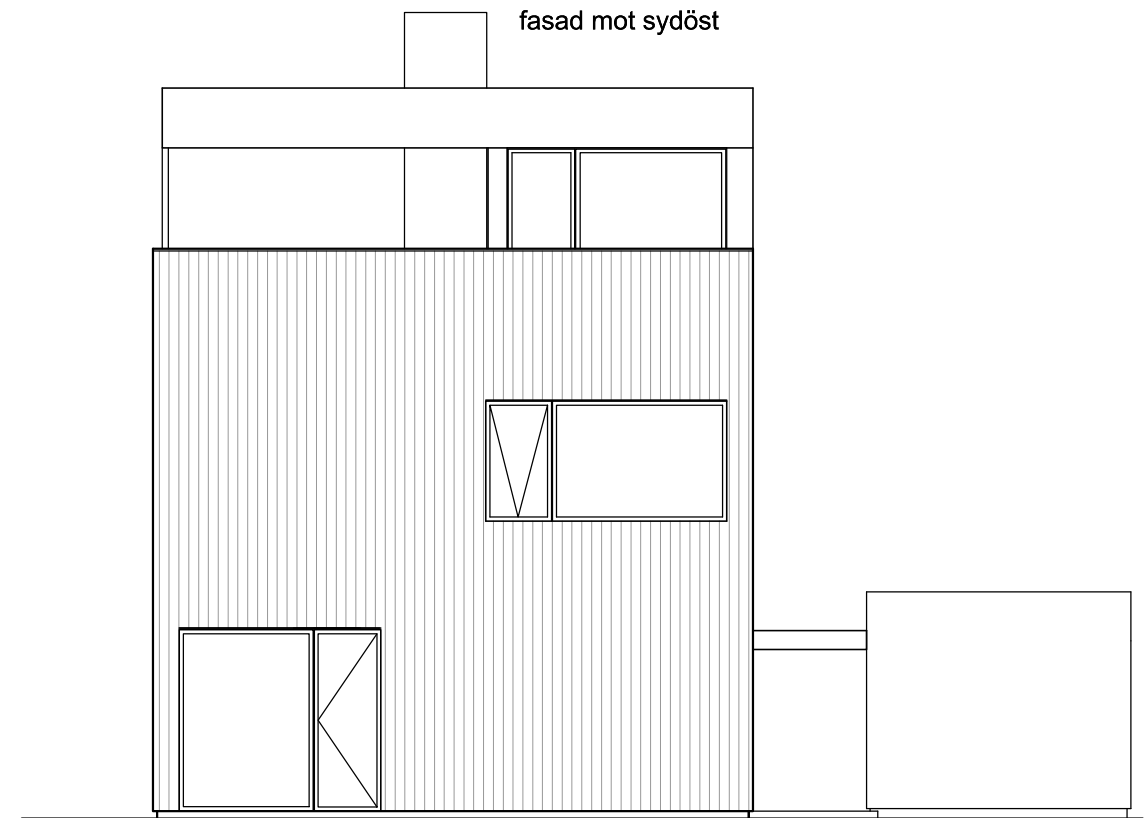

fasad mot nordöst

fasad mot sydöst

fasad mot sydväst

fasad mot nordväst

ARKITEKTHUS

Gert Wingårdh
Projekt: 1537

SKALA: 1:100 A3

Denna handling är skyddad av upphovsrättslagen och får ej användas av andra än Arkitekthus. Ritningar får ej ändras, kopieras, delges eller skickas till någon annan part utan Arkitekthus tillåtelse.

entréplan

övre plan

terrassplan

ARKITEKTHUS

Gert Wingårdh
Projekt: 1537

SKALA: 1:100 A3

Denna handling är skyddad av upphovsrättslagen och får ej användas av andra än Arkitektus. Ritningar får ej ändras, kopieras, delges eller skickas till någon annan part utan Arkitektus tillåtelse.