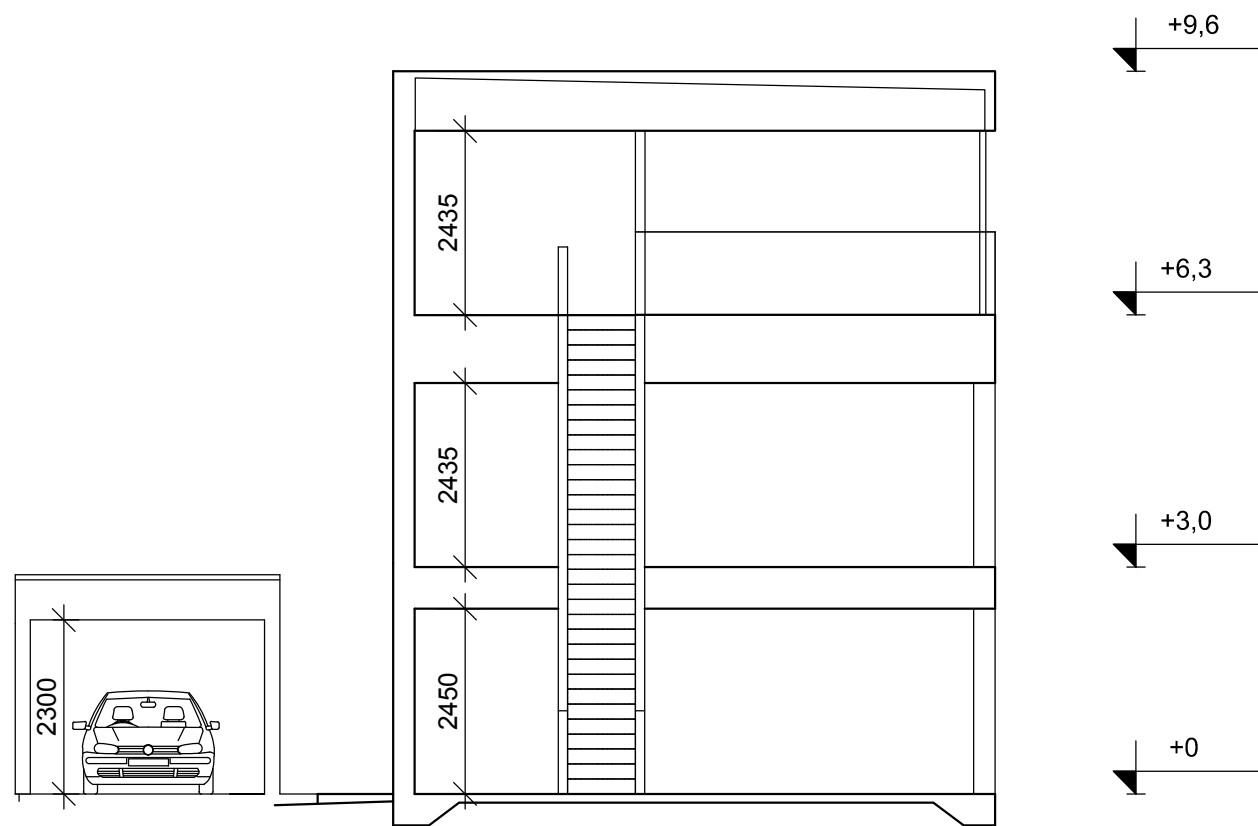

entréplan

övre plan

terrassplan

ARKITEKTHUS

Gert Wingårdh
Projekt: 1537

SKALA: 1:100 A3

Denna handling är skyddad av upphovsrättslagen och får ej användas av andra än Arkitektus. Ritningar får ej ändras, kopieras, delges eller skickas till någon annan part utan Arkitektus tillåtelse.