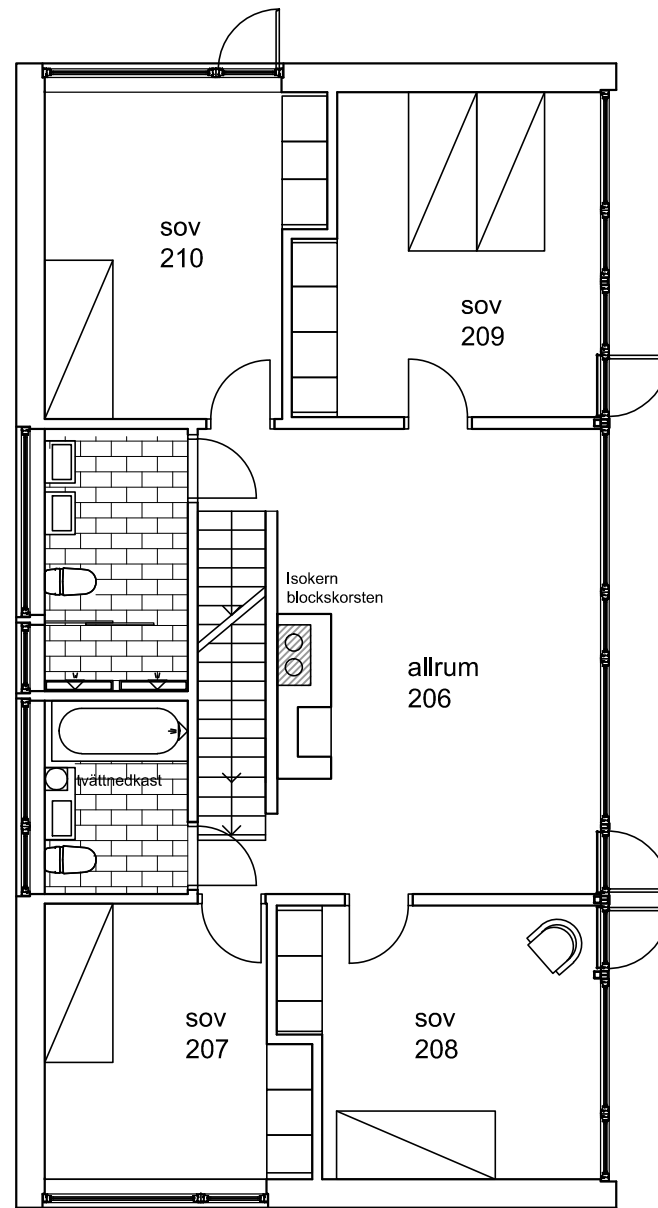

fasad mot nordöst

fasad mot sydöst

fasad mot sydväst

fasad mot nordväst

ARKITEKTHUS

Gert Wingårdh
Projekt: 1537

SKALA: 1:100 A3

Denna handling är skyddad av upphovsrättslagen och får ej användas av andra än Arkitekthus. Ritningar får ej ändras, kopieras, delges eller skickas till någon annan part utan Arkitekthus tillåtelse.

entréplan

övre plan

terrassplan

ARKITEKTHUS

Gert Wingårdh
Projekt: 1537

SKALA: 1:100 A3

Denna handling är skyddad av upphovsrättslagen och får ej användas av andra än Arkitektus. Ritningar får ej ändras, kopieras, delges eller skickas till någon annan part utan Arkitektus tillåtelse.