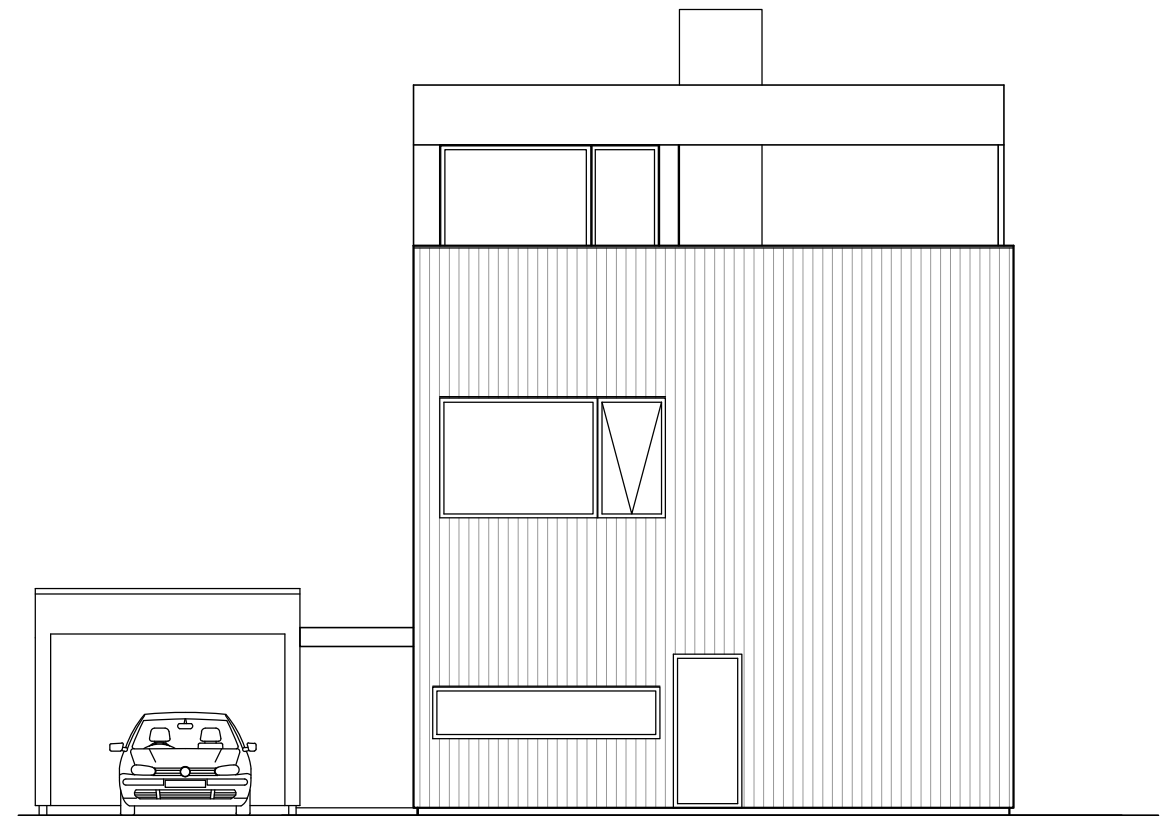

fasad mot nordöst

fasad mot sydöst

fasad mot sydväst

fasad mot nordväst

ARKITEKTHUS

Gert Wingårdh
Projekt: 1537

SKALA: 1:100 A3

Denna handling är skyddad av upphovsrättslagen och får ej användas av andra än Arkitekthus. Ritningar får ej ändras, kopieras, delges eller skickas till någon annan part utan Arkitekthus tillåtelse.

entréplan

övre plan

terrassplan

ARKITEKTHUS

Gert Wingårdh
Projekt: 1537

SKALA: 1:100 A3

Denna handling är skyddad av upphovsrättslagen och får ej användas av andra än Arkitektus. Ritningar får ej ändras, kopieras, delges eller skickas till någon annan part utan Arkitektus tillåtelse.

principsektion

ARKITEKTHUS

Gert Wingårdh
 Projekt: 1537

SKALA: 1:100 A3

Denna handling är skyddad av upphovsrättslagen och får ej användas av andra än Arkitekthus. Ritningar får ej ändras, kopieras, delges eller skickas till någon annan part utan Arkitekthus tillåtelse.