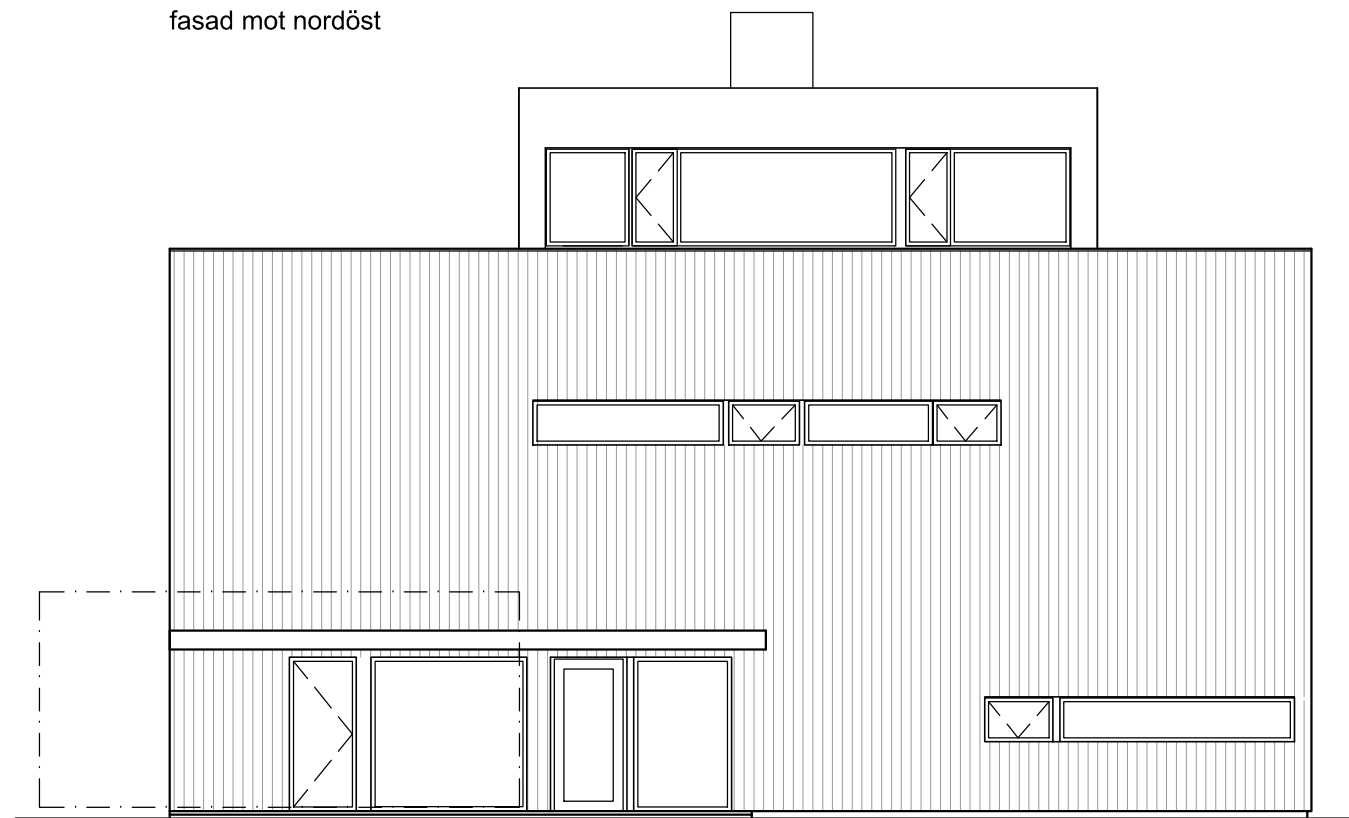

fasad mot nordöst

fasad mot sydöst

fasad mot sydväst

fasad mot nordväst

ARKITEKTHUS

Gert Wingårdh
Projekt: 1537

SKALA: 1:100 A3

Denna handling är skyddad av upphovsrättslagen och får ej användas av andra än Arkitekthus. Ritningar får ej ändras, kopieras, delges eller skickas till någon annan part utan Arkitekthus tillåtelse.

entréplan

övre plan

terrassplan

ARKITEKTHUS

Gert Wingårdh
Projekt: 1537

SKALA: 1:100 A3

Denna handling är skyddad av upphovsrättslagen och får ej användas av andra än Arkitektus. Ritningar får ej ändras, kopieras, delges eller skickas till någon annan part utan Arkitektus tillåtelse.

principsektion

ARKITEKTHUS

Gert Wingårdh
 Projekt: 1537

SKALA: 1:100 A3

Denna handling är skyddad av upphovsrättslagen och får ej användas av andra än Arkitekthus. Ritningar får ej ändras, kopieras, delges eller skickas till någon annan part utan Arkitekthus tillåtelse.