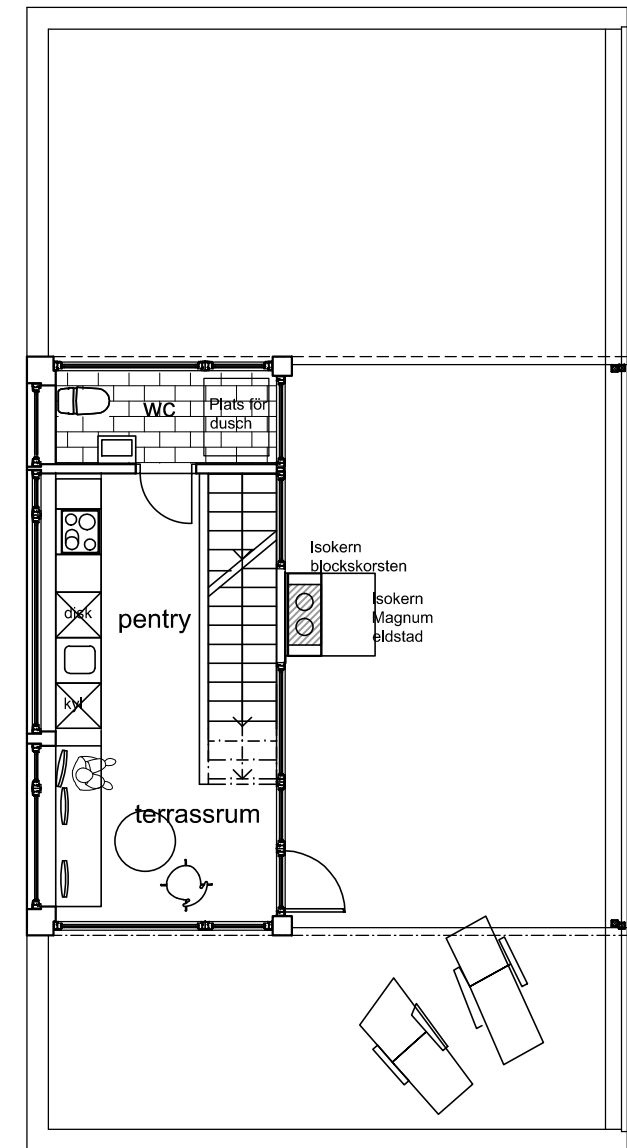

fasad mot nordöst

fasad mot sydöst

fasad mot sydväst

fasad mot nordväst

ARKITEKTHUS

Gert Wingårdh
Projekt: 1537

SKALA: 1:100 A3

Denna handling är skyddad av upphovsrättslagen och får ej användas av andra än Arkitekthus. Ritningar får ej ändras, kopieras, delges eller skickas till någon annan part utan Arkitekthus tillåtelse.

entréplan

övre plan

terrassplan

ARKITEKTHUS

Gert Wingårdh
Projekt: 1537

SKALA: 1:100 A3

Denna handling är skyddad av upphovsrättslagen och får ej användas av andra än Arkitektus. Ritningar får ej ändras, kopieras, delges eller skickas till någon annan part utan Arkitektus tillåtelse.