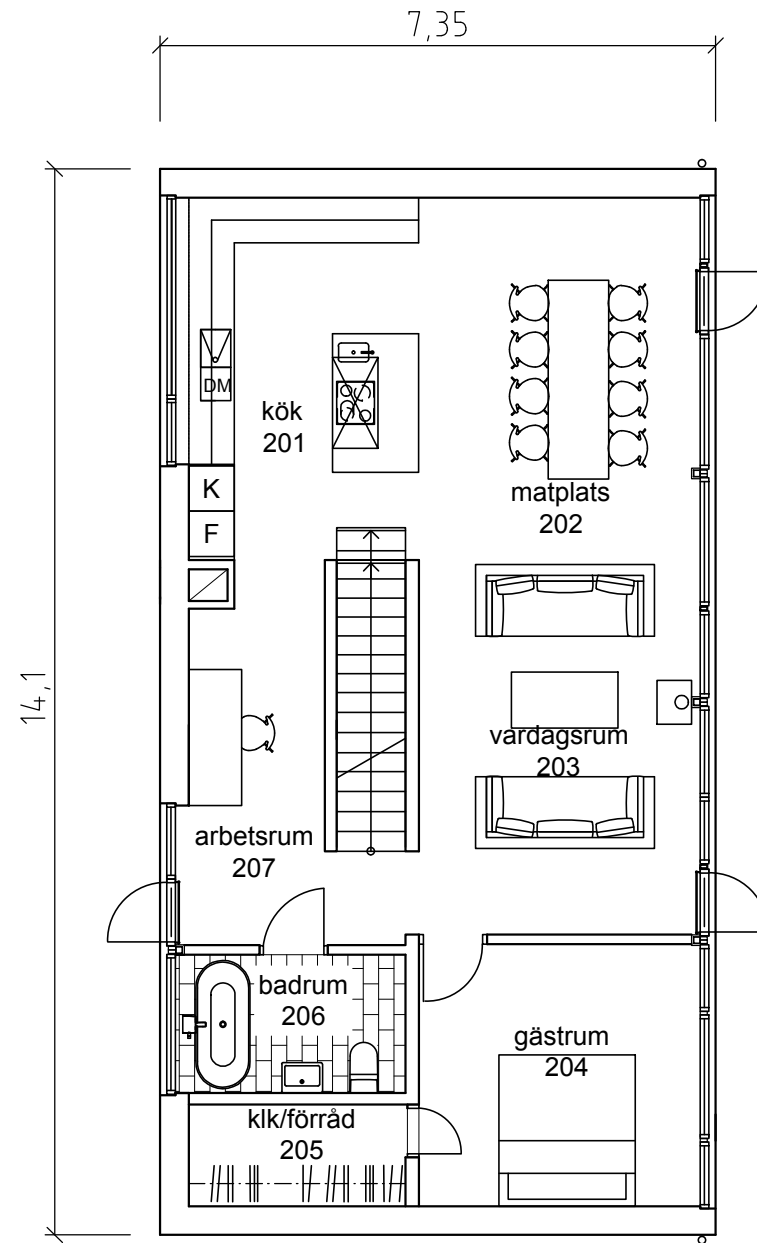

FASAD MOT ÖST

FASAD MOT SYD

FASAD MOT VÄST

FASAD MOT NORR

ARKITEKTHUS

Projekt: 1583

SKALA: 1:100 A3

Denna handling är skyddad av upphovsrättslagen och får ej användas av andra än Arkitekthus.
Ritningar får ej ändras, kopieras, delges eller skickas till någon annan part utan Arkitekthus tillåtelse.

entréplan

plan 2

ARKITEKTHUS

Projekt: 1583

SKALA: 1:100 A3

Denna handling är skyddad av upphovsrättslagen och får ej användas av andra än Arkitektus. Ritningar får ej ändras, kopieras, delges eller skickas till någon annan part utan Arkitektus tillåtelse.