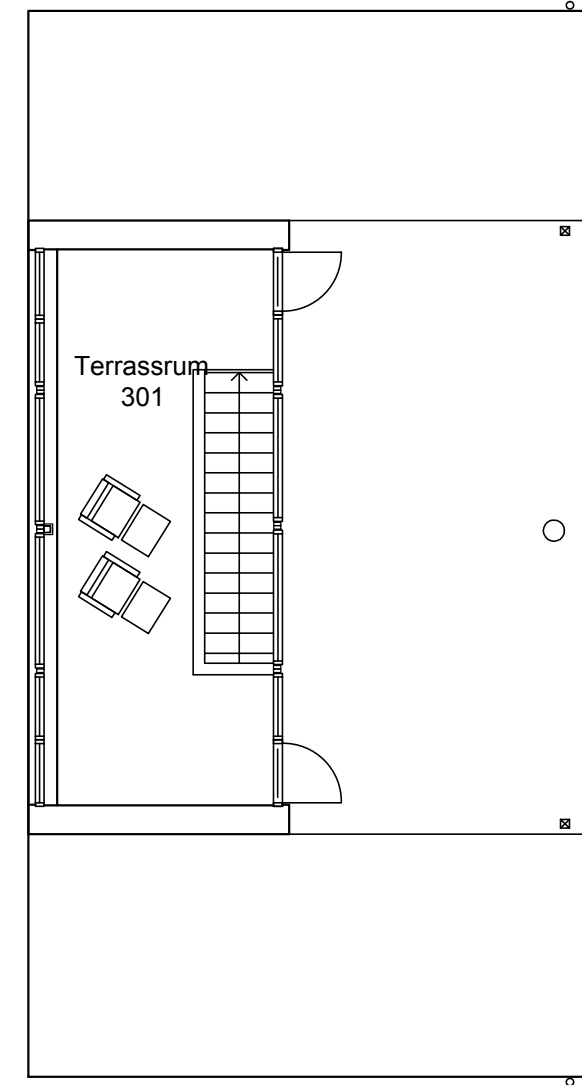

FASAD MOT ÖST

FASAD MOT SYD

FASAD MOT VÄST

FASAD MOT NORR

ARKITEKTHUS

Projekt: 1583

SKALA: 1:100 A3

Denna handling är skyddad av upphovsrättslagen och får ej användas av andra än Arkitekthus.
Ritningar får ej ändras, kopieras, delges eller skickas till någon annan part utan Arkitekthus tillåtelse.

entréplan

plan 2

ARKITEKTHUS

Projekt: 1583

SKALA: 1:100 A3

Denna handling är skyddad av upphovsrättslagen och får ej användas av andra än Arkitektus. Ritningar får ej ändras, kopieras, delges eller skickas till någon annan part utan Arkitektus tillåtelse.