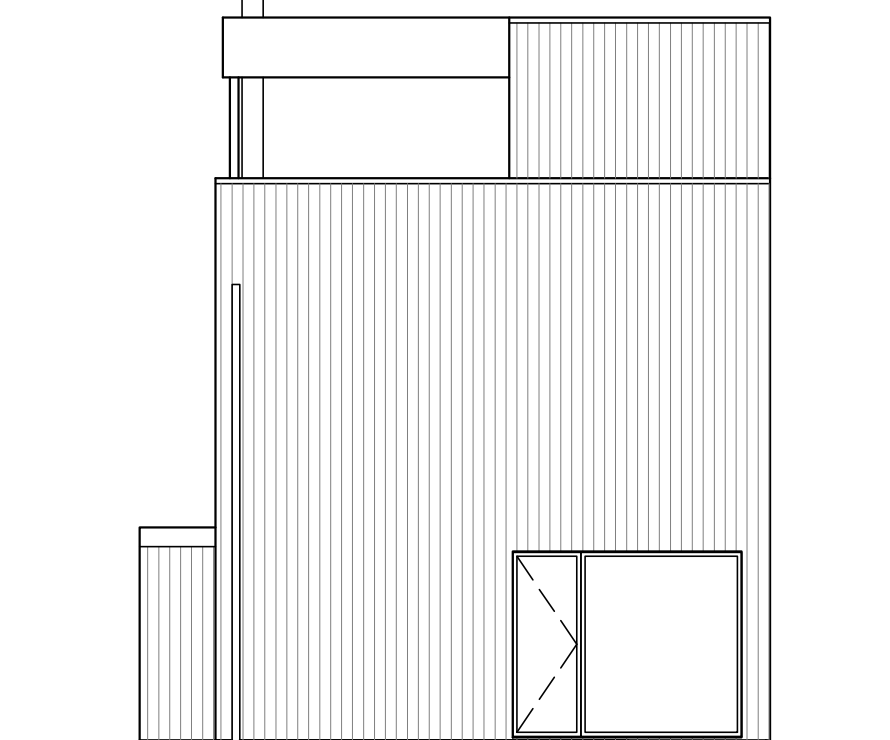

FASAD MOT ÖST

FASAD MOT SYD

FASAD MOT VÄST

FASAD MOT NORR

ARKITEKTHUS

Projekt: 1583

SKALA: 1:100 A3

Denna handling är skyddad av upphovsrättslagen och får ej användas av andra än Arkitekthus.
Ritningar får ej ändras, kopieras, delges eller skickas till någon annan part utan Arkitekthus tillåtelse.

entréplan

plan 2

ARKITEKTHUS

Projekt: 1583

SKALA: 1:100 A3

Denna handling är skyddad av upphovsrättslagen och får ej användas av andra än Arkitektus. Ritningar får ej ändras, kopieras, delges eller skickas till någon annan part utan Arkitektus tillåtelse.

principsektion

ARKITEKTHUS

Projekt: 1583

SKALA: 1:100 A3

Denna handling är skyddad av upphovsrättslagen och får ej användas av andra än Arkitekthus.
Ritningar får ej ändras, kopieras, delges eller skickas till någon annan part utan Arkitekthus tillåtelse.