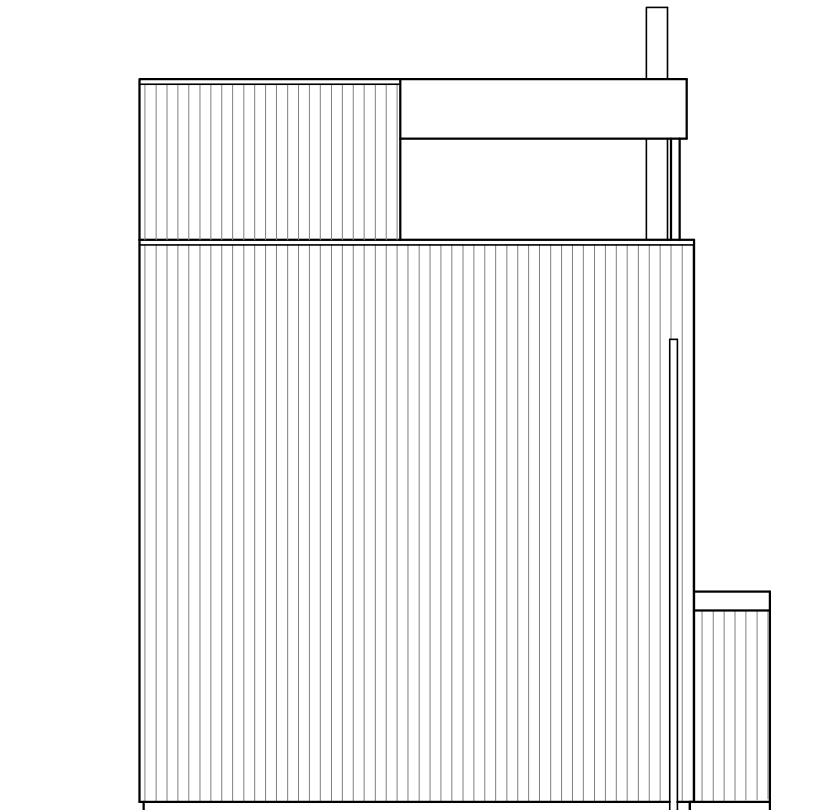

FASAD MOT ÖST

FASAD MOT SYD

FASAD MOT VÄST

FASAD MOT NORR

ARKITEKTHUS

Projekt: 1583

SKALA: 1:100 A3

Denna handling är skyddad av upphovsrättslagen och får ej användas av andra än Arkitekthus.
Ritningar får ej ändras, kopieras, delges eller skickas till någon annan part utan Arkitekthus tillåtelse.

entréplan

plan 2

ARKITEKTHUS

Projekt: 1583

SKALA: 1:100 A3

Denna handling är skyddad av upphovsrättslagen och får ej användas av andra än Arkitektus. Ritningar får ej ändras, kopieras, delges eller skickas till någon annan part utan Arkitektus tillåtelse.