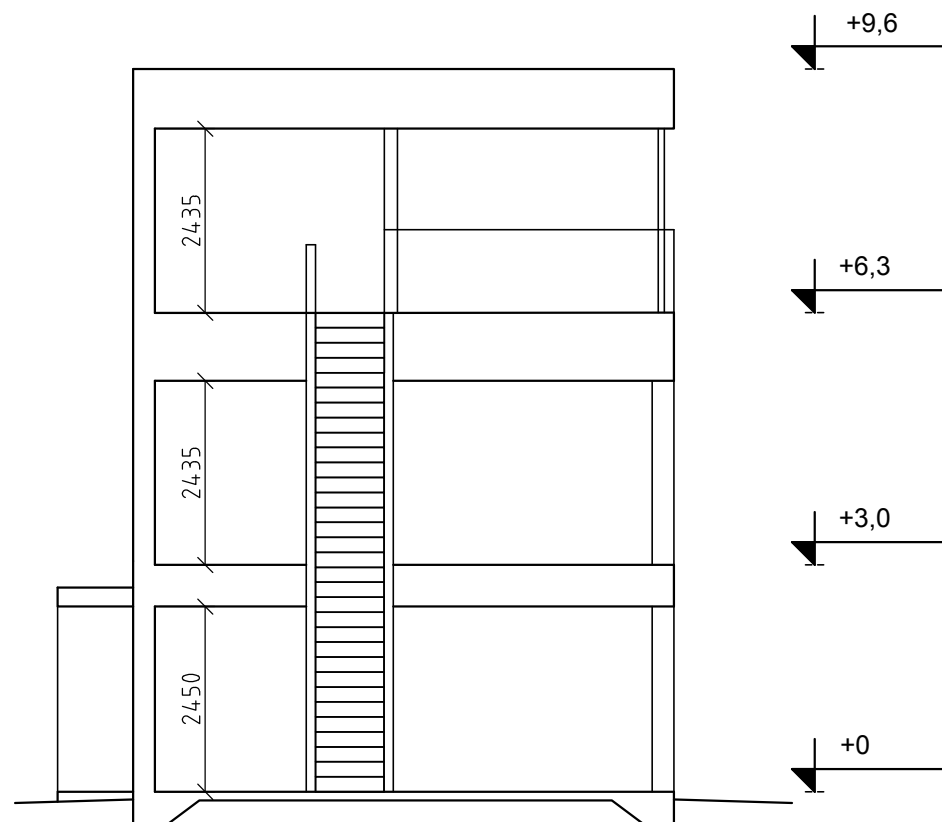

entréplan

plan 2

ARKITEKTHUS

Projekt: 1583

SKALA: 1:100 A3

Denna handling är skyddad av upphovsrättslagen och får ej användas av andra än Arkitektus. Ritningar får ej ändras, kopieras, delges eller skickas till någon annan part utan Arkitektus tillåtelse.