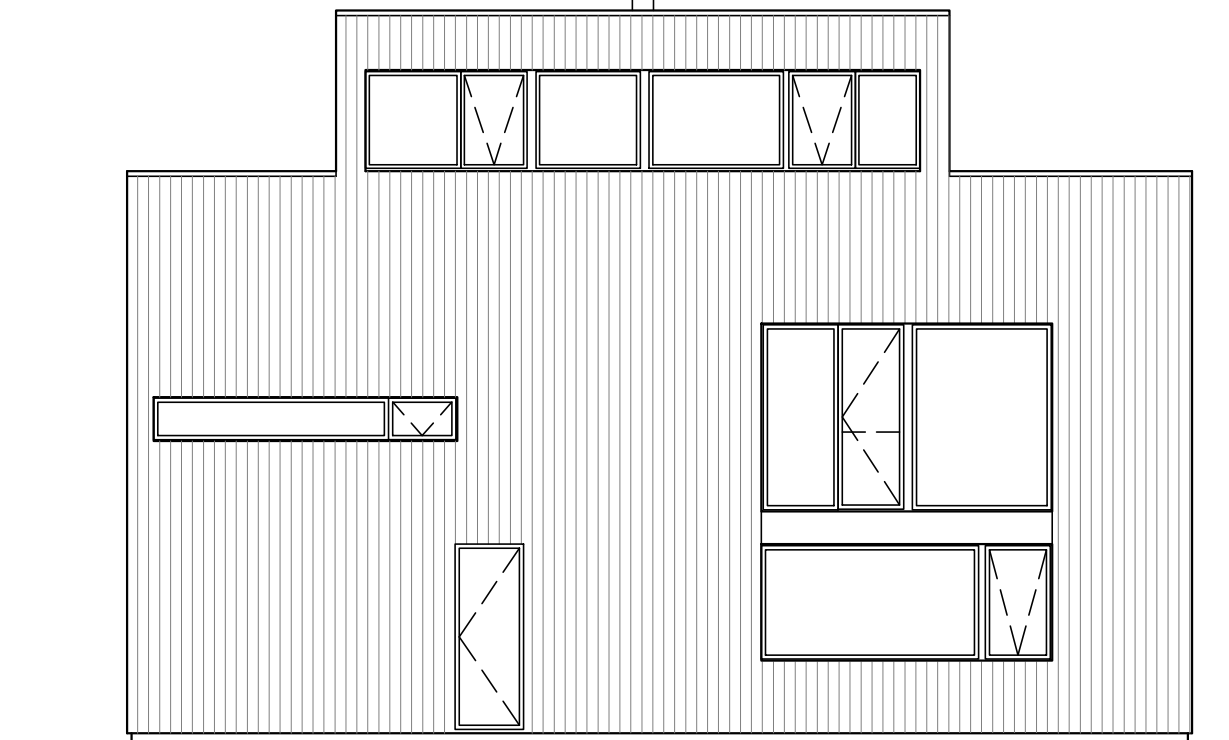

FASAD MOT ÖST

FASAD MOT SYD

FASAD MOT VÄST

FASAD MOT NORR

ARKITEKTHUS

Projekt: 1583

SKALA: 1:100 A3

Denna handling är skyddad av upphovsrättslagen och får ej användas av andra än Arkitekthus.
Ritningar får ej ändras, kopieras, delges eller skickas till någon annan part utan Arkitekthus tillåtelse.

entréplan

plan 2

ARKITEKTHUS

Projekt: 1583

SKALA: 1:100 A3

Denna handling är skyddad av upphovsrättslagen och får ej användas av andra än Arkitektus. Ritningar får ej ändras, kopieras, delges eller skickas till någon annan part utan Arkitektus tillåtelse.