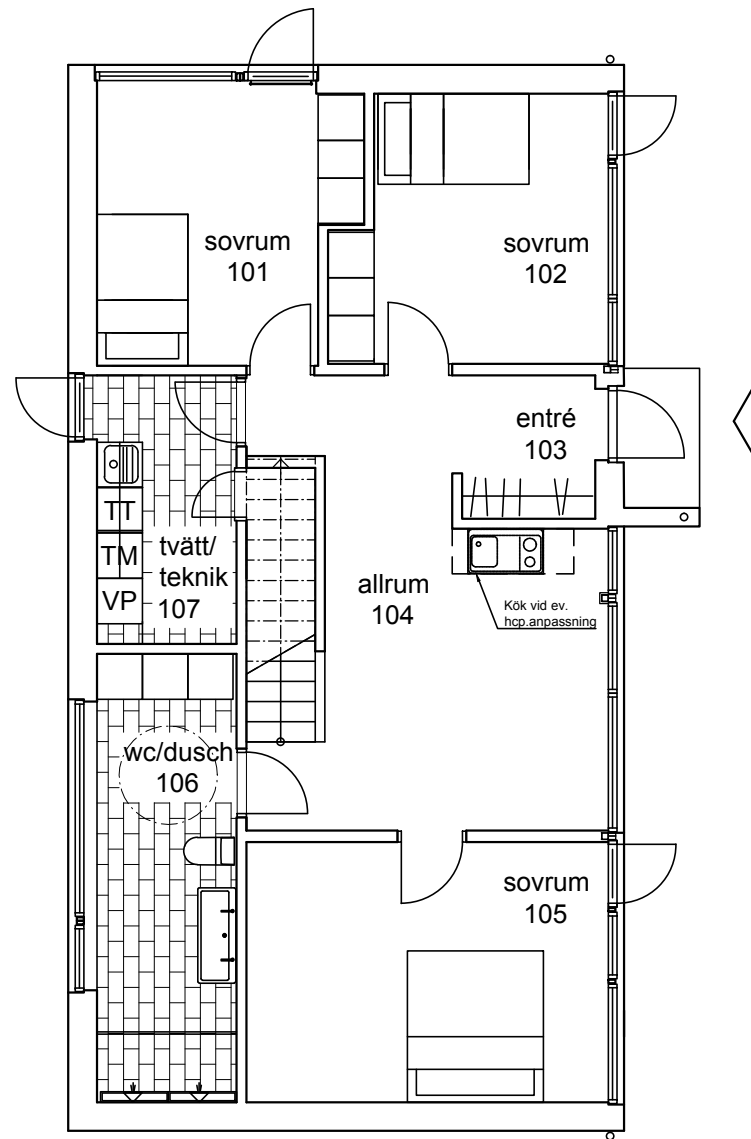

FASAD MOT ÖST

FASAD MOT SYD

FASAD MOT VÄST

FASAD MOT NORR

ARKITEKTHUS

Projekt: 1583

SKALA: 1:100 A3

Denna handling är skyddad av upphovsrättslagen och får ej användas av andra än Arkitekthus.
Ritningar får ej ändras, kopieras, delges eller skickas till någon annan part utan Arkitekthus tillåtelse.

entréplan

plan 2

ARKITEKTHUS

Projekt: 1583

SKALA: 1:100 A3

Denna handling är skyddad av upphovsrättslagen och får ej användas av andra än Arkitektus. Ritningar får ej ändras, kopieras, delges eller skickas till någon annan part utan Arkitektus tillåtelse.