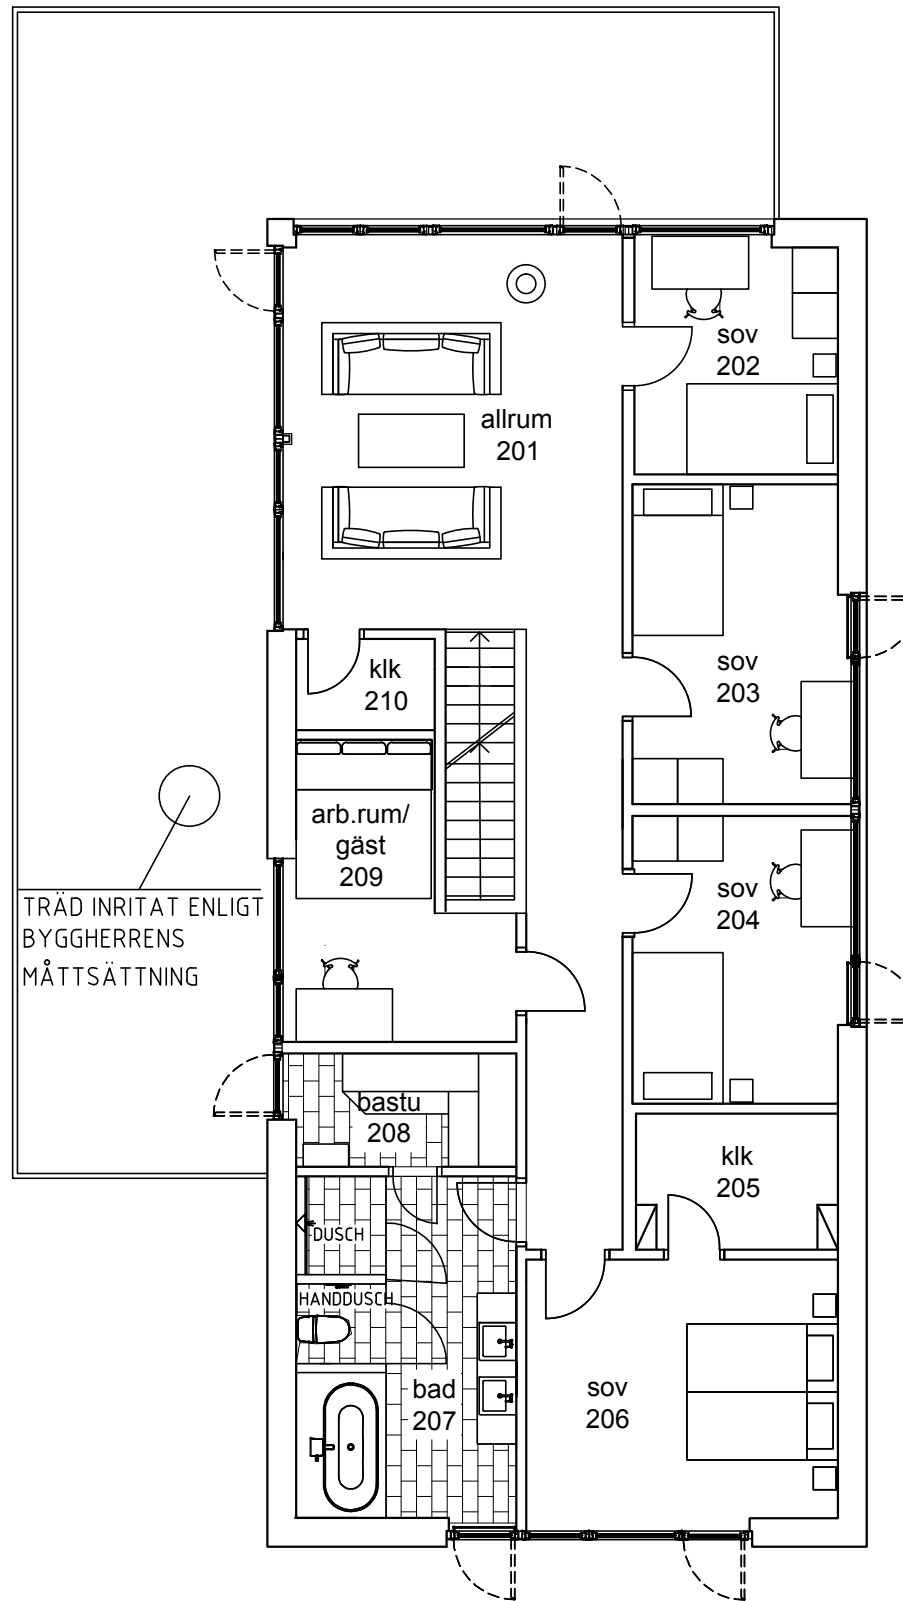

FASAD MOT SYD

FASAD MOT VÄSTER

FASAD MOT NORR

FASAD MOT ÖSTER

# ARKITEKTHUS

Projekt: 1585

SKALA: 1:100 A3

Denna handling är skyddad av upphovsrättslagen och får ej användas av andra än Arkitekthus.  
Ritningar får ej ändras, kopieras, delges eller skickas till någon annan part utan Arkitekthus tillåtelse.

ENTRÉPLAN

ÖVRE PLAN

Principsektion