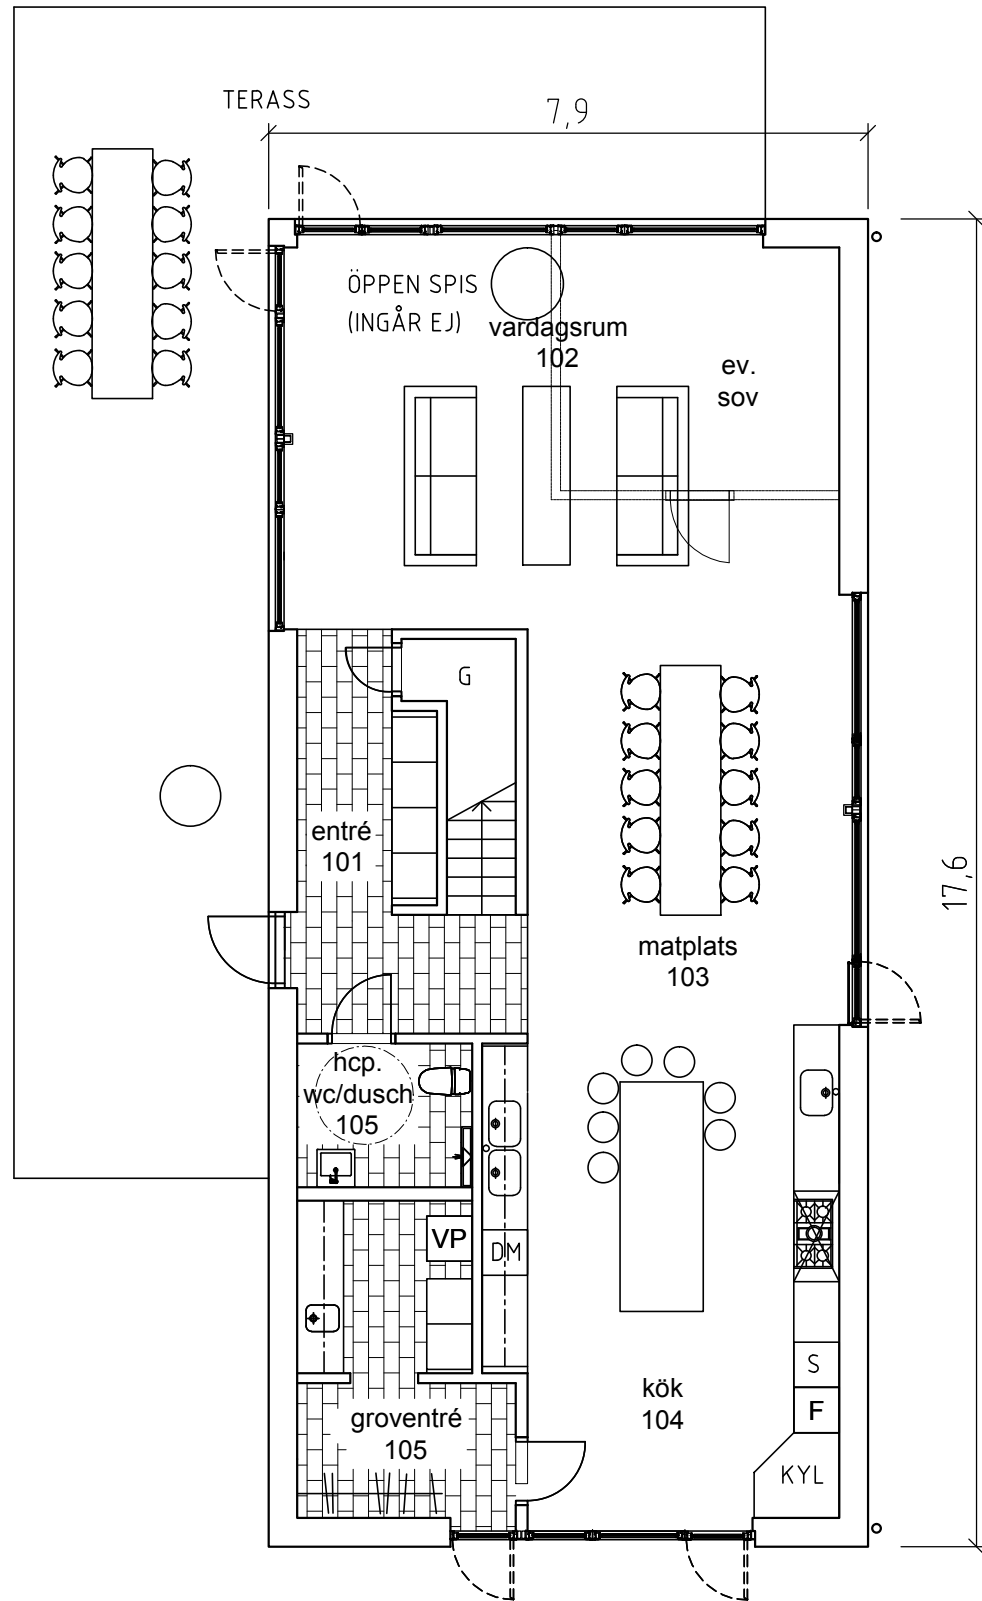

FASAD MOT SYD

FASAD MOT VÄSTER

FASAD MOT NORR

FASAD MOT ÖSTER

# ARKITEKTHUS

Projekt: 1585

SKALA: 1:100 A3

Denna handling är skyddad av upphovsrättslagen och får ej användas av andra än Arkitekthus.  
Ritningar får ej ändras, kopieras, delges eller skickas till någon annan part utan Arkitekthus tillåtelse.

ENTRÉPLAN

ÖVRE PLAN

Principsektion