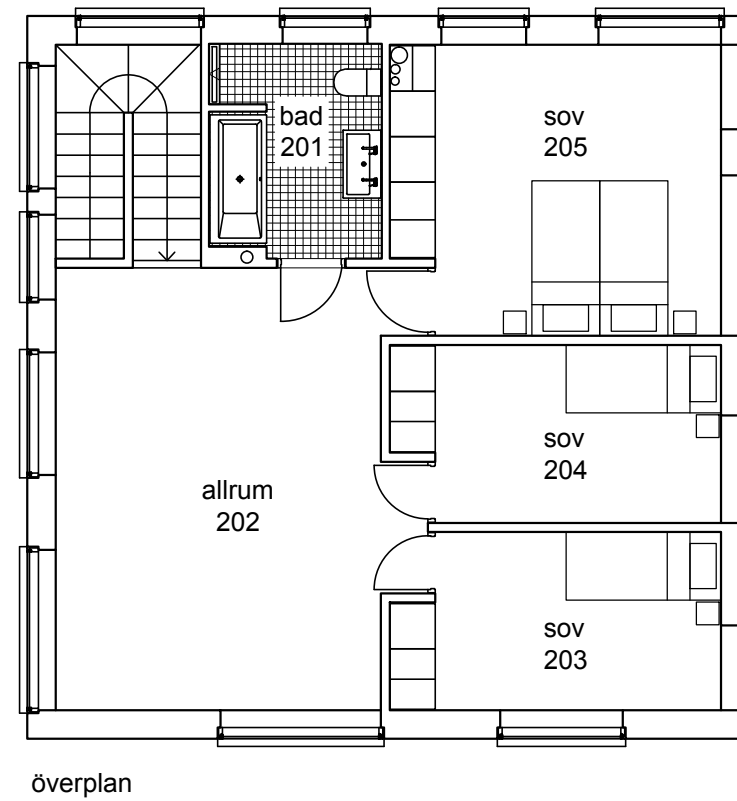

fasad A

fasad B

fasad C

fasad D

ARKITEKTHUS

Tham & Videgård

HUS: AH#042-155

TYP: 2 pl

BYA: 92 kvm

BOA: 155 kvm

SKALA: 1:100 A3

DATUM: 2015

Med reservation för eventuella ändringar

Denna handling är skyddad av upphovsrättslagen och får ej användas av andra än Arkitekthus.

Ritningar får ej ändras, kopieras, delges eller skickas till någon annan part utan Arkitekthus tillåtelse.

ARKITEKTHUS

Tham & Videgård

HUS: AH#042-155
 TYP: 2 pl
 BYA: 92 kvm
 BOA: 155 kvm

SKALA: 1:100 A3
 DATUM: 2015

Med reservation för eventuella ändringar
 Denna handling är skyddad av upphovsrättslagen och får ej användas av andra än Arkitekthus.
 Ritningar får ej ändras, kopieras, delges eller skickas till någon annan part utan Arkitekthus tillåtelse.

fasad A

fasad B

fasad C

0 5m

fasad D

ARKITEKTHUS

Tham & Videgård

HUS: AH#042-189
 TYP: 3 pl
 BYA: 92 kvm
 BOA: 189 kvm