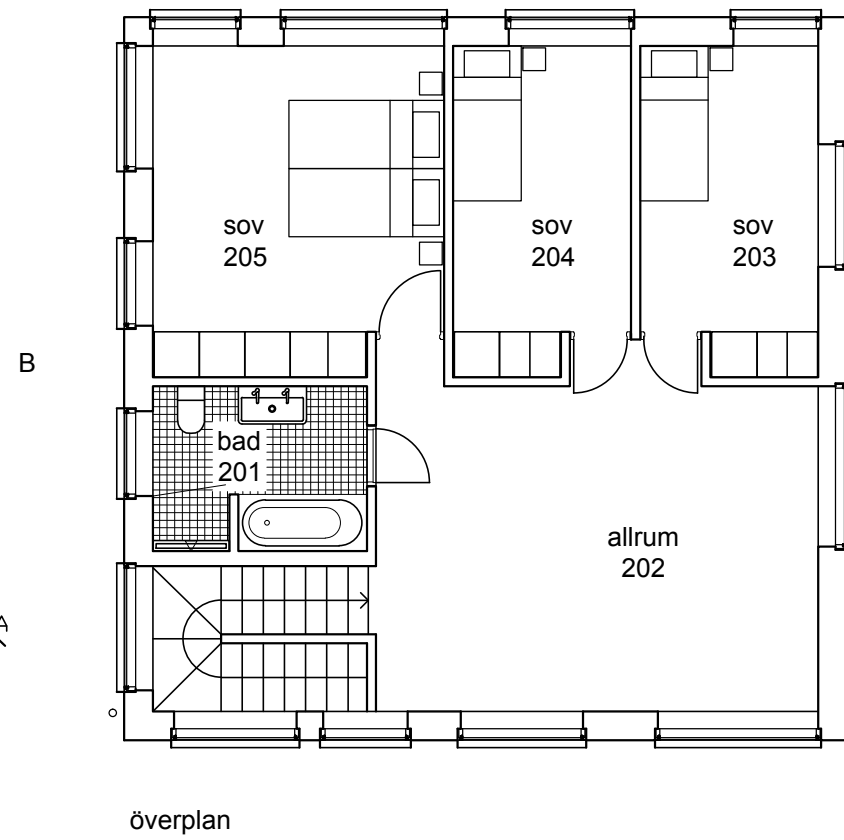

fasad A

fasad B

fasad C

0 5m

fasad D

ARKITEKTHUS

Tham & Videgård

HUS: AH#042-189
 TYP: 3 pl
 BYA: 92 kvm
 BOA: 189 kvm

ARKITEKTHUS

Tham & Videgård

HUS: AH#042-189

TYP: 3 pl

BYA: 92 kvm

BOA: 189 kvm

SKALA: 1:100 A3

DATUM: 2015