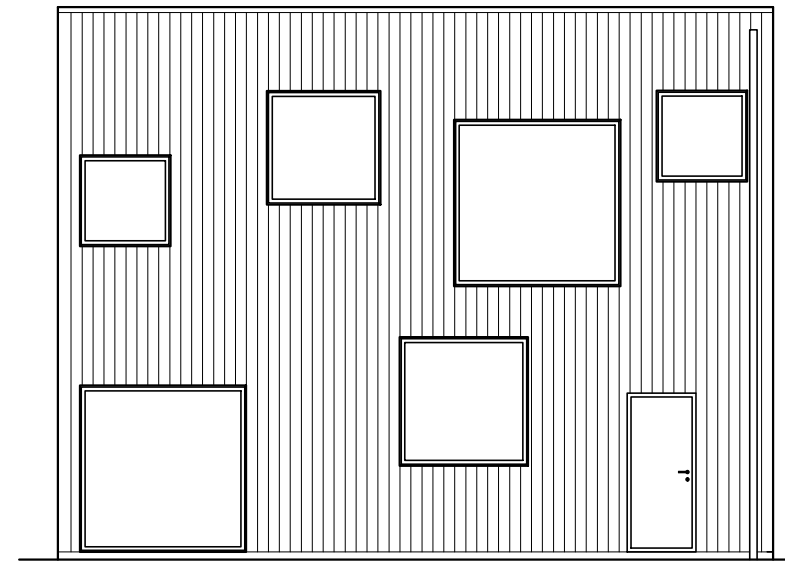

fasad A

fasad B

fasad C

fasad D

ARKITEKTHUS

Tham & Videgård

HUS: AH#042-155

TYP: 2 pl

BYA: 92 kvm

BOA: 155 kvm

SKALA: 1:100 A3

DATUM: 2015

Med reservation för eventuella ändringar

Denna handling är skyddad av upphovsrättslagen och får ej användas av andra än Arkitekthus.

Ritningar får ej ändras, kopieras, delges eller skickas till någon annan part utan Arkitekthus tillåtelse.

ARKITEKTHUS

Tham & Videgård

HUS: AH#042-155
 TYP: 2 pl
 BYA: 92 kvm
 BOA: 155 kvm

SKALA: 1:100 A3
 DATUM: 2015

Med reservation för eventuella ändringar
 Denna handling är skyddad av upphovsrättslagen och får ej användas av andra än Arkitekthus.
 Ritningar får ej ändras, kopieras, delges eller skickas till någon annan part utan Arkitekthus tillåtelse.