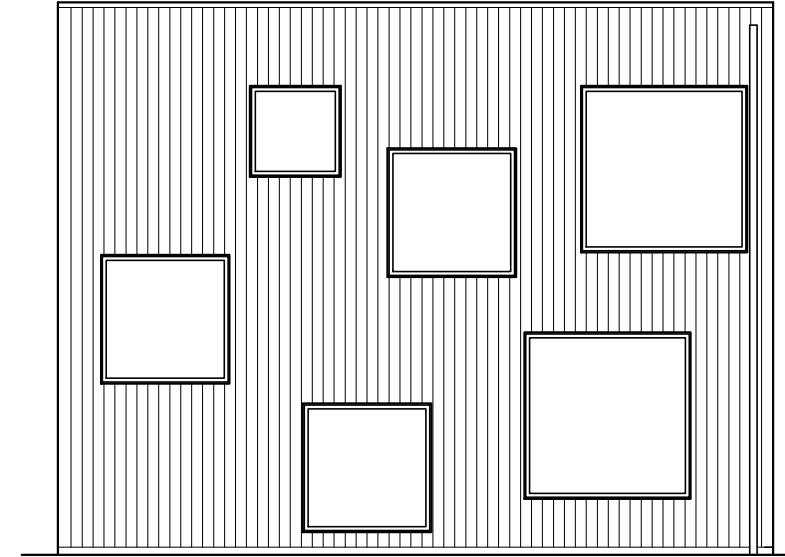

fasad A

fasad B

fasad C

fasad D

ARKITEKTHUS

Tham & Videgård

HUS: AH#042-155

TYP: 2 pl

BYA: 92 kvm

BOA: 155 kvm

SKALA: 1:100 A3

DATUM: 2015

Med reservation för eventuella ändringar

Denna handling är skyddad av upphovsrättslagen och får ej användas av andra än Arkitekthus.

Ritningar får ej ändras, kopieras, delges eller skickas till någon annan part utan Arkitekthus tillåtelse.