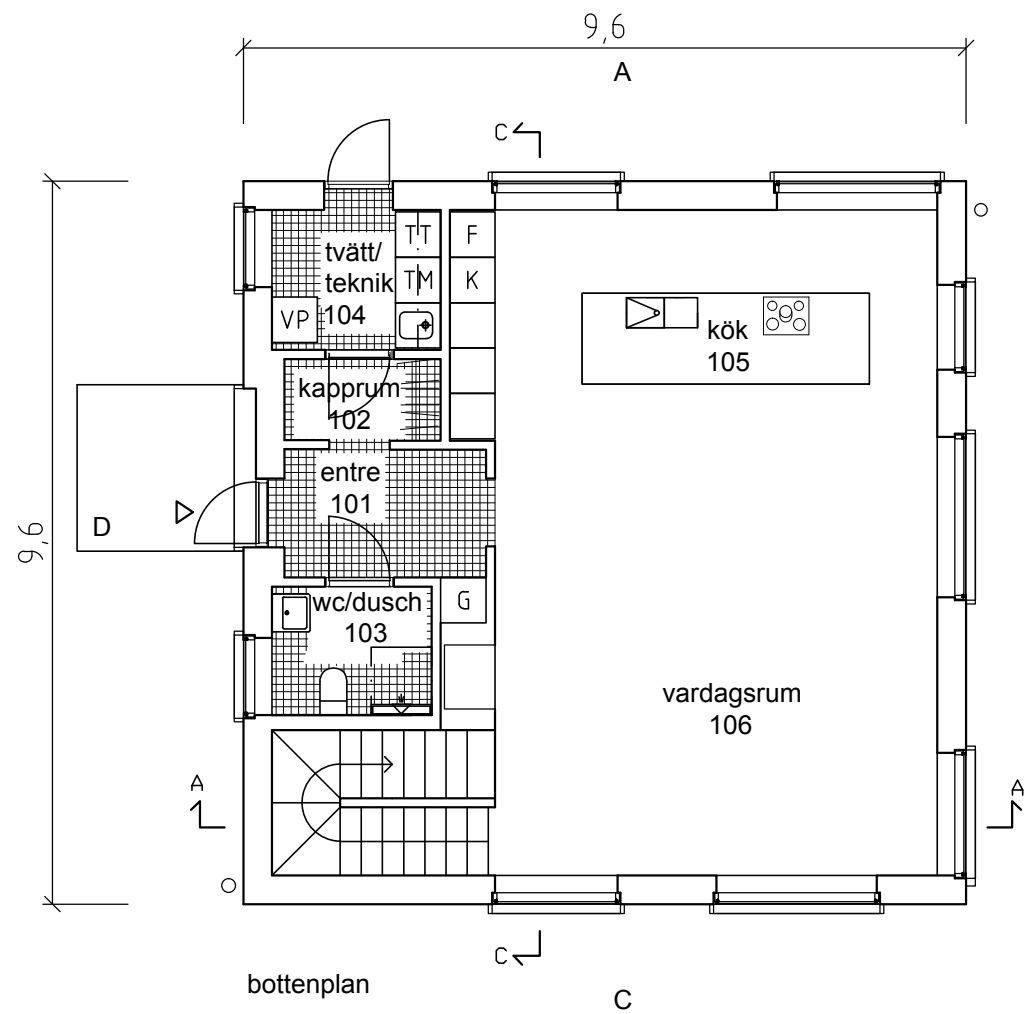

fasad A

fasad B

fasad C

0 5m

fasad D

ARKITEKTHUS

Tham & Videgård

HUS: AH#042-189
 TYP: 3 pl
 BYA: 92 kvm
 BOA: 189 kvm

ARKITEKTHUS

Tham & Videgård

HUS: AH#042-189

TYP: 3 pl

BYA: 92 kvm

BOA: 189 kvm

SKALA: 1:100 A3

DATUM: 2015