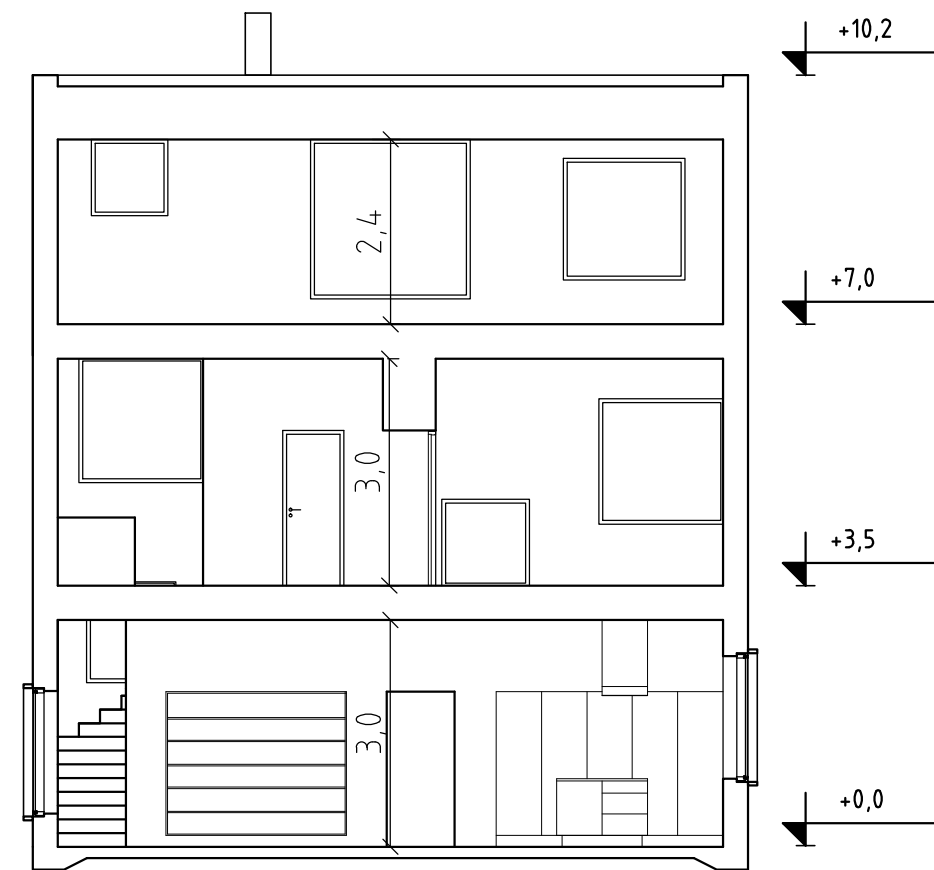

sektion C-C

ARKITEKTHUS

Tham & Videgård

HUS: AH#042-189

TYP: 3 pl

BYA: 92 kvm

BOA: 189 kvm

SKALA: 1:100 A3

DATUM: 2015

Med reservation för eventuella ändringar

Denna handling är skyddad av upphovsrättslagen och får ej användas av andra än Arkitekthus.

Ritningar får ej ändras, kopieras, delges eller skickas till någon annan part utan Arkitekthus tillåtelse.