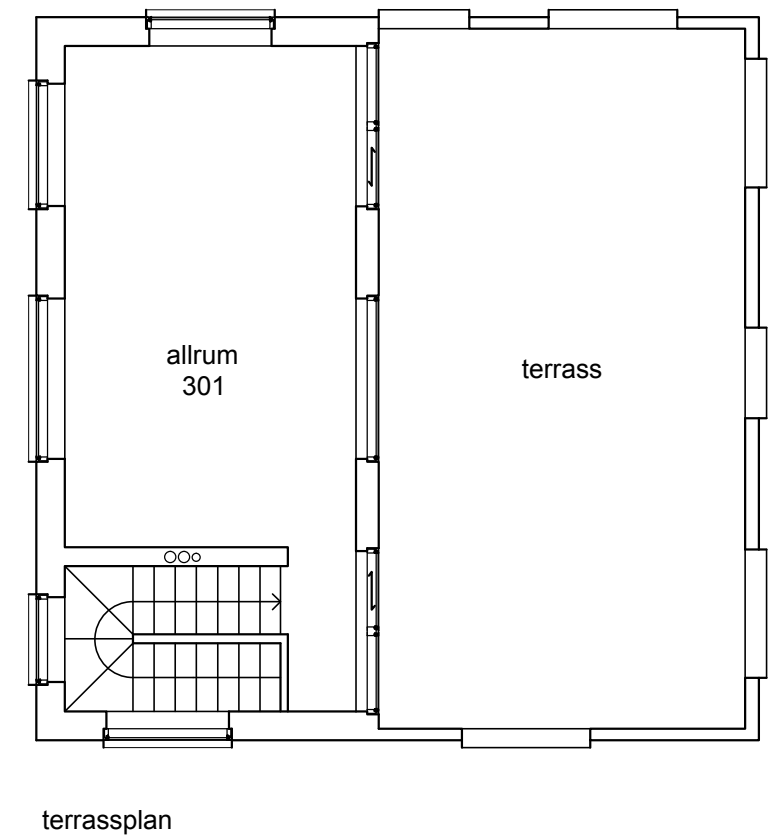

fasad A

fasad B

fasad C

0 5m

fasad D

ARKITEKTHUS

Tham & Videgård

HUS: AH#042-189
 TYP: 3 pl
 BYA: 92 kvm
 BOA: 189 kvm

ARKITEKTHUS

Tham & Videgård

HUS: AH#042-189

TYP: 3 pl

BYA: 92 kvm

BOA: 189 kvm

SKALA: 1:100 A3

DATUM: 2015

sektion A-A

sektion C-C

ARKITEKTHUS

Tham & Videgård

HUS: AH#042-189

TYP: 3 pl

BYA: 92 kvm

BOA: 189 kvm