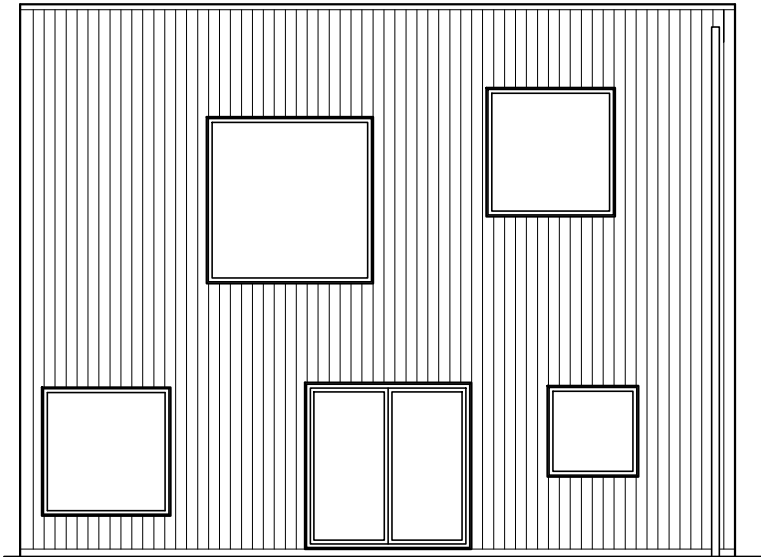

fasad A

fasad B

fasad C

fasad D

ARKITEKTHUS

Tham & Videgård

HUS: AH#042-155

TYP: 2 pl

BYA: 92 kvm

BOA: 155 kvm

SKALA: 1:100 A3

DATUM: 2015

Med reservation för eventuella ändringar

Denna handling är skyddad av upphovsrättslagen och får ej användas av andra än Arkitekthus.

Ritningar får ej ändras, kopieras, delges eller skickas till någon annan part utan Arkitekthus tillåtelse.

ARKITEKTHUS

Tham & Videgård

HUS: AH#042-155
 TYP: 2 pl
 BYA: 92 kvm
 BOA: 155 kvm

SKALA: 1:100 A3
 DATUM: 2015

Med reservation för eventuella ändringar
 Denna handling är skyddad av upphovsrättslagen och får ej användas av andra än Arkitekthus.
 Ritningar får ej ändras, kopieras, delges eller skickas till någon annan part utan Arkitekthus tillåtelse.