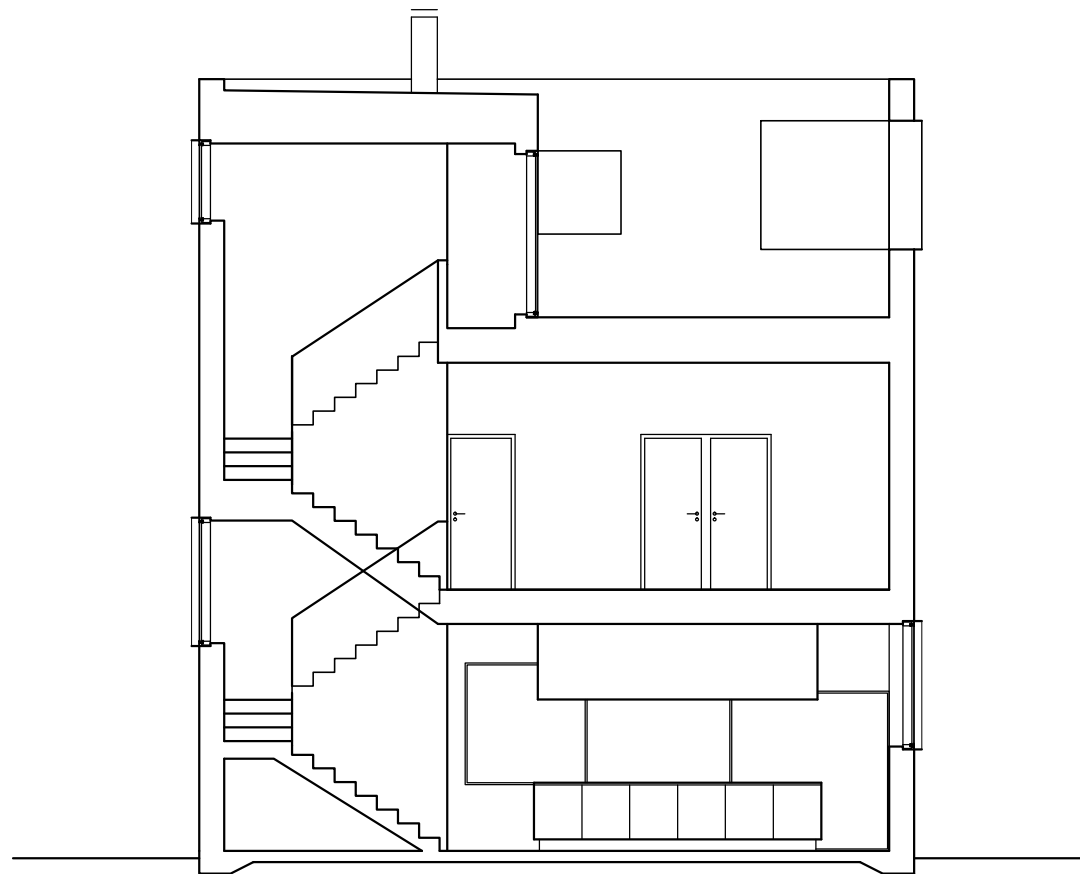

sektion A-A