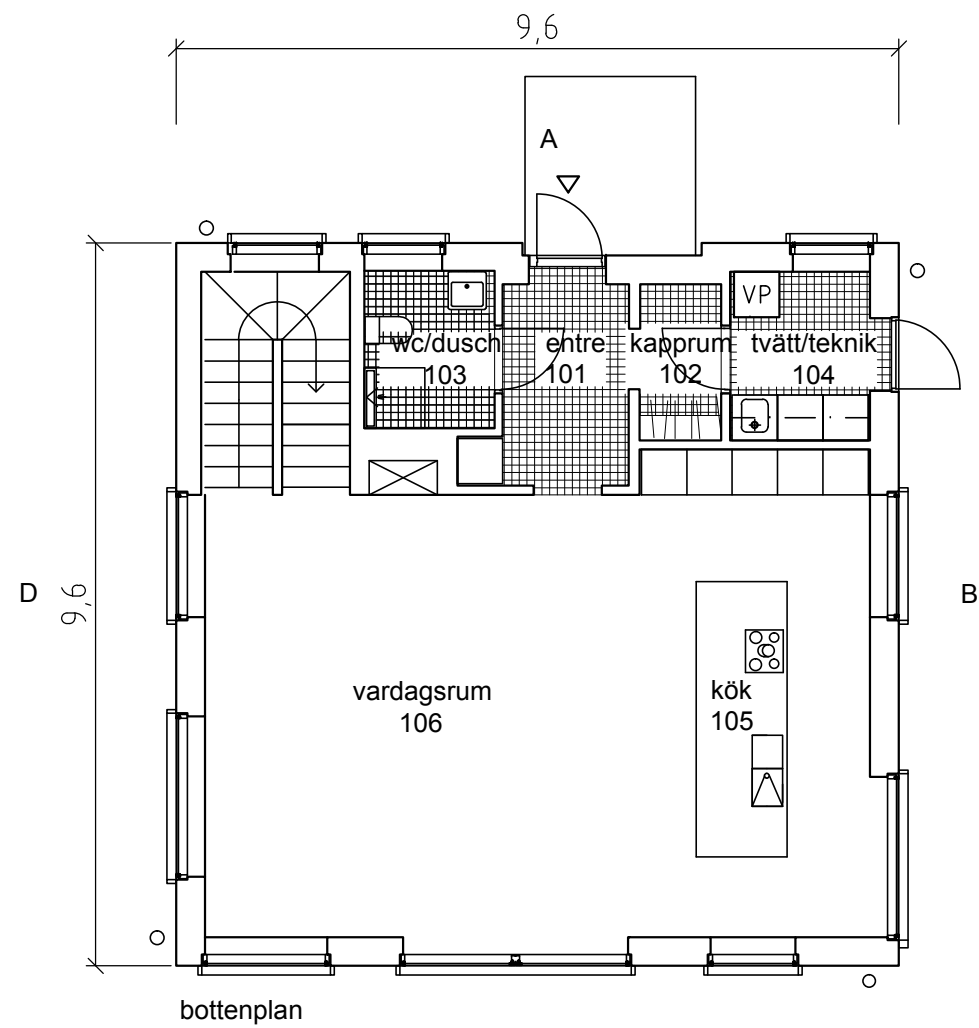

BYA: 92 kvm

BOA: 155 kvm

SKALA: 1:100 A3

DATUM: 2015

Med reservation för eventuella ändringar

Denna handling är skyddad av upphovsrättslagen och får ej användas av andra än Arkitekthus.

Ritningar får ej ändras, kopieras, delges eller skickas till någon annan part utan Arkitekthus tillåtelse.

ARKITEKTHUS

Tham & Videgård

HUS: AH#042-155
 TYP: 2 pl
 BYA: 92 kvm
 BOA: 155 kvm

SKALA: 1:100 A3
 DATUM: 2015

Med reservation för eventuella ändringar
 Denna handling är skyddad av upphovsrättslagen och får ej användas av andra än Arkitekthus.
 Ritningar får ej ändras, kopieras, delges eller skickas till någon annan part utan Arkitekthus tillåtelse.

fasad A

fasad B

fasad C

0 5m

fasad D

ARKITEKTHUS

Tham & Videgård

HUS: AH#042-189
 TYP: 3 pl
 BYA: 92 kvm
 BOA: 189 kvm