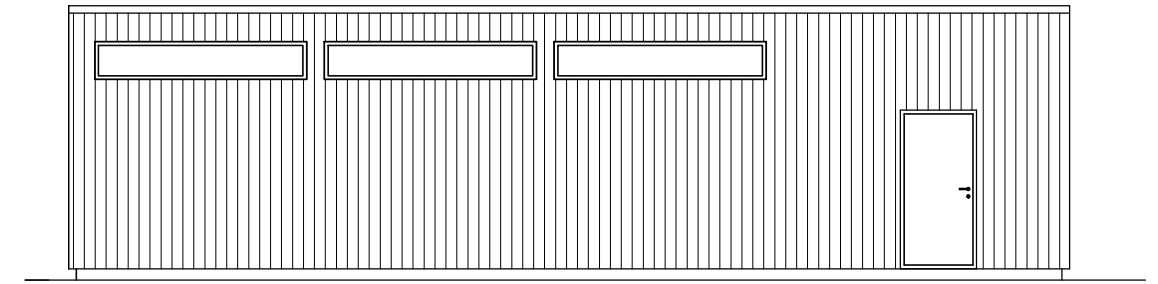

fasad A

fasad B

fasad C

fasad D

ARKITEKTHUS

Gert Wingårdh

HUS: AH#060-150

TYP: 1 pl

BYA: 176 kvm

BOA: 150 kvm

SKALA: 1:100 A3

DATUM: 2015

Med reservation för eventuella ändringar

Denna handling är skyddad av upphovsrättslagen och får ej användas av andra än Arkitekthus.

Ritningar får ej ändras, kopieras, delges eller skickas till någon annan part utan Arkitekthus tillåtelse.

principsektion

ARKITEKTHUS

Gert Wingårdh

HUS: AH#060-150

TYP: 1 pl

BYA: 176 kvm

BOA: 150 kvm

SKALA: 1:100 A3