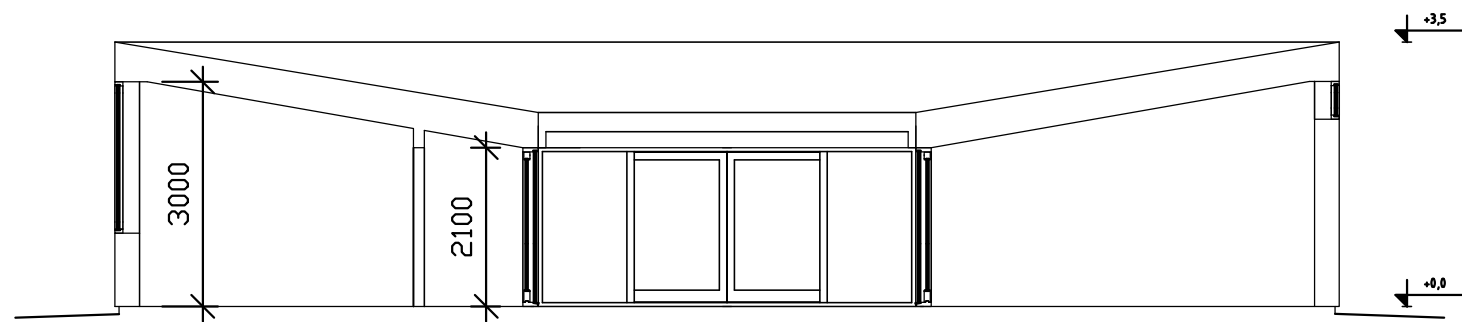

BYA: 176 kvm

BOA: 150 kvm

SKALA: 1:100 A3

DATUM: 2015

Med reservation för eventuella ändringar

Denna handling är skyddad av upphovsrättslagen och får ej användas av andra än Arkitekthus.

Ritningar får ej ändras, kopieras, delges eller skickas till någon annan part utan Arkitekthus tillåtelse.

principsektion

ARKITEKTHUS

Gert Wingårdh

HUS: AH#060-150

TYP: 1 pl

BYA: 176 kvm

BOA: 150 kvm

SKALA: 1:100 A3