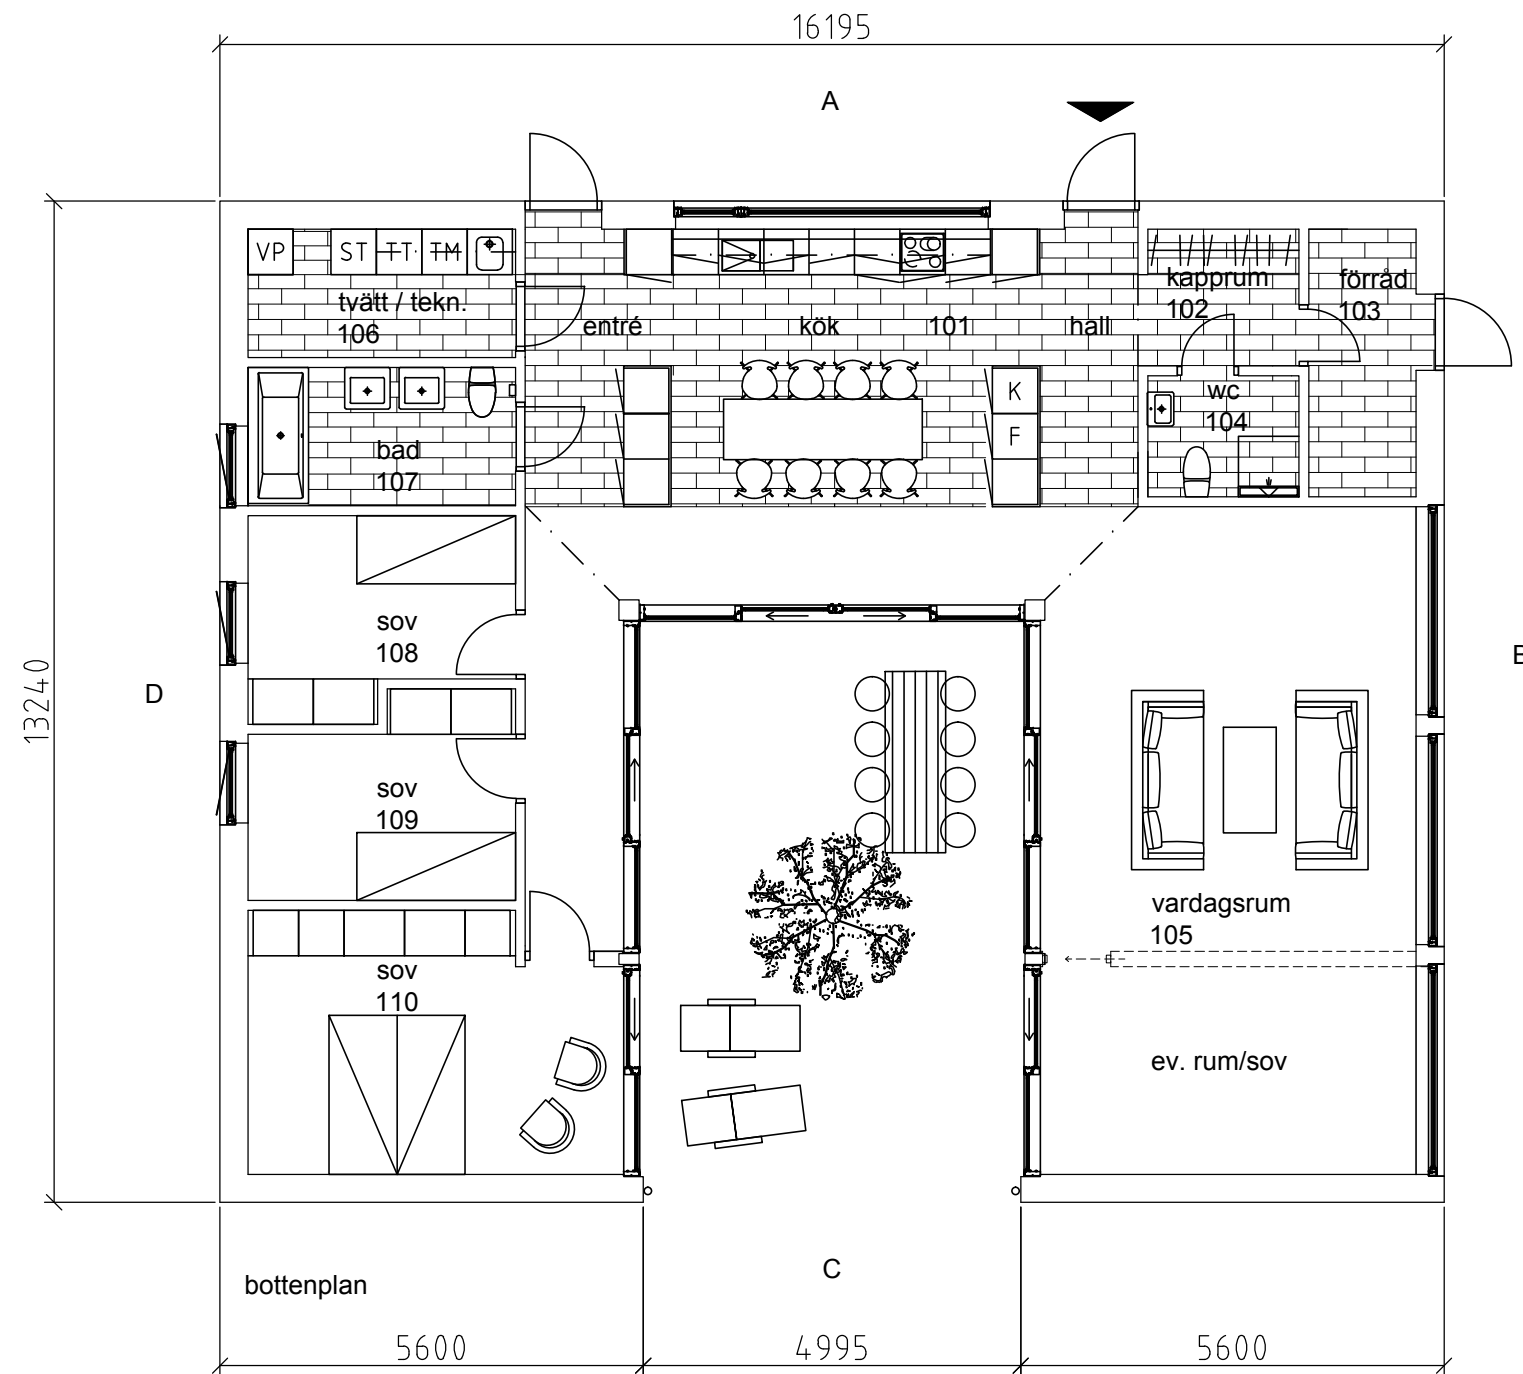

fasad A

fasad B

fasad C

fasad D

ARKITEKTHUS

Gert Wingårdh

HUS: AH#060-150

TYP: 1 pl

BYA: 176 kvm

BOA: 150 kvm

SKALA: 1:100 A3

DATUM: 2015

Med reservation för eventuella ändringar

Denna handling är skyddad av upphovsrättslagen och får ej användas av andra än Arkitekthus.

Ritningar får ej ändras, kopieras, delges eller skickas till någon annan part utan Arkitekthus tillåtelse.

principsektion

ARKITEKTHUS

Gert Wingårdh

HUS: AH#060-150

TYP: 1 pl

BYA: 176 kvm

BOA: 150 kvm

SKALA: 1:100 A3