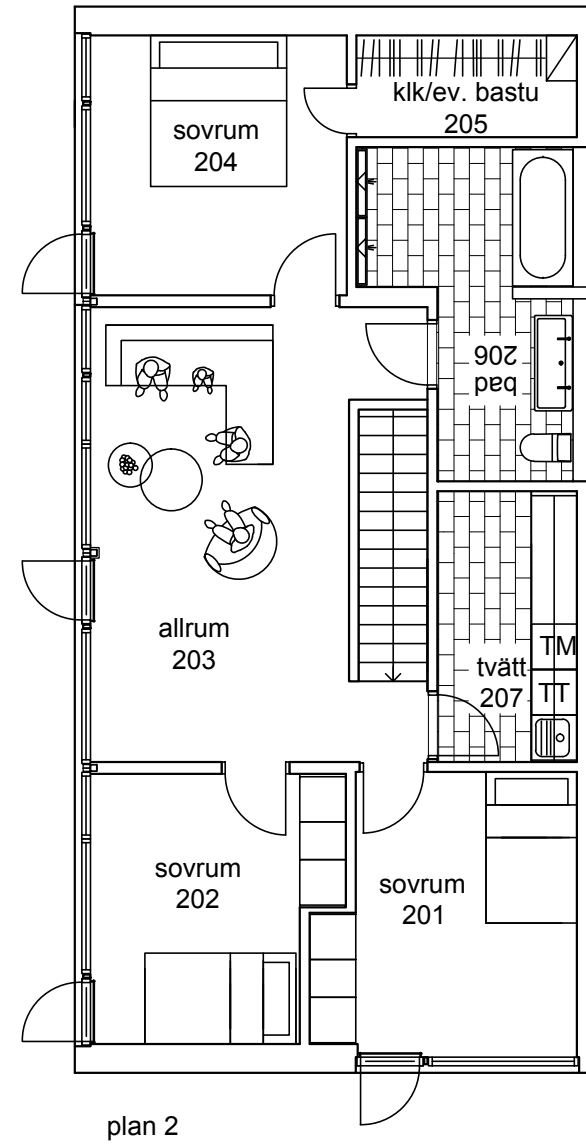

fasad väst
fasad väst

fasad nord

fasad öst

fasad syd

ARKITEKTHUS

Gert Wingårdh
Projekt: 1564

SKALA: 1:100 A3

Denna handling är skyddad av upphovsrättslagen och får ej användas av andra än Arkitekthus.
Ritningar får ej ändras, kopieras, delges eller skickas till någon annan part utan Arkitekthus tillåtelse.

0 5m

ARKITEKTHUS

Gert Wingårdh
Projekt: 1564

SKALA: 1:100 A3

Denna handling är skyddad av upphovsrättslagen och får ej användas av andra än Arkitekthus. Ritningar får ej ändras, kopieras, delges eller skickas till någon annan part utan Arkitekthus tillåtelse.