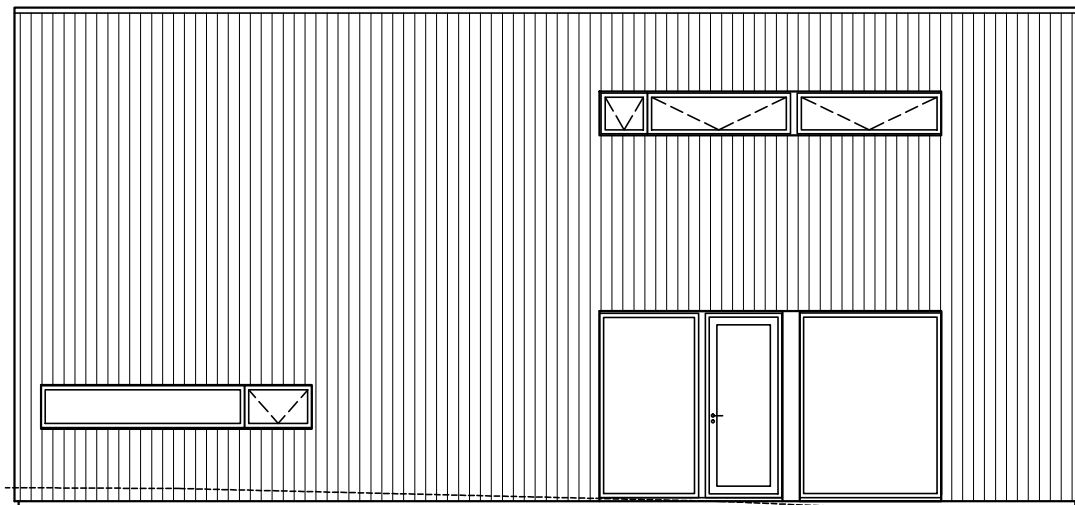

fasad väst
fasad väst

fasad nord

fasad öst

fasad syd

ARKITEKTHUS

Gert Wingårdh
Projekt: 1564

SKALA: 1:100 A3

Denna handling är skyddad av upphovsrättslagen och får ej användas av andra än Arkitekthus.
Ritningar får ej ändras, kopieras, delges eller skickas till någon annan part utan Arkitekthus tillåtelse.