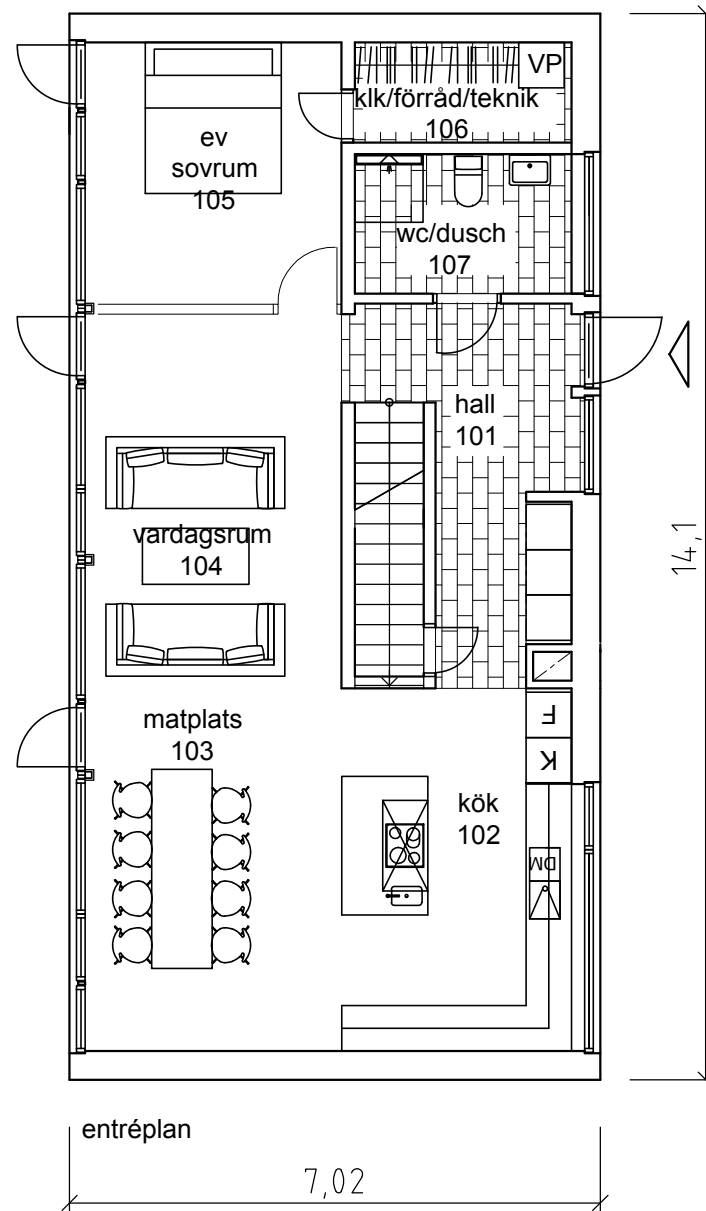

fasad väst
fasad väst

fasad nord

fasad öst

fasad syd

ARKITEKTHUS

Gert Wingårdh
Projekt: 1564

SKALA: 1:100 A3

Denna handling är skyddad av upphovsrättslagen och får ej användas av andra än Arkitekthus.
Ritningar får ej ändras, kopieras, delges eller skickas till någon annan part utan Arkitekthus tillåtelse.

0 5m

ARKITEKTHUS

Gert Wingårdh
Projekt: 1564

SKALA: 1:100 A3

Denna handling är skyddad av upphovsrättslagen och får ej användas av andra än Arkitekthus. Ritningar får ej ändras, kopieras, delges eller skickas till någon annan part utan Arkitekthus tillåtelse.