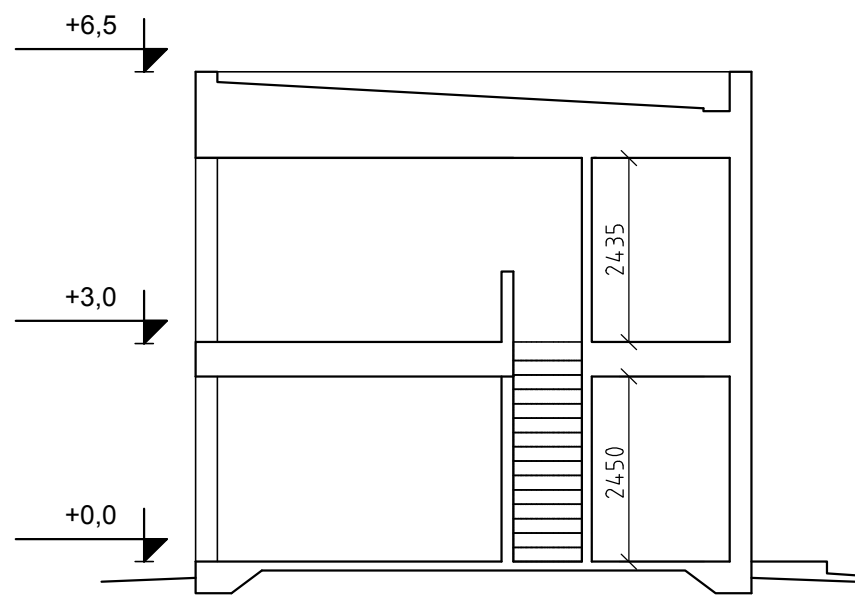

principlektion

ARKITEKTHUS

Gert Wingårdh
Projekt: 1564

SKALA: 1:100 A3

Denna handling är skyddad av upphovsrättslagen och får ej användas av andra än Arkitekthus.
Ritningar får ej ändras, kopieras, delges eller skickas till någon annan part utan Arkitekthus tillåtelse.