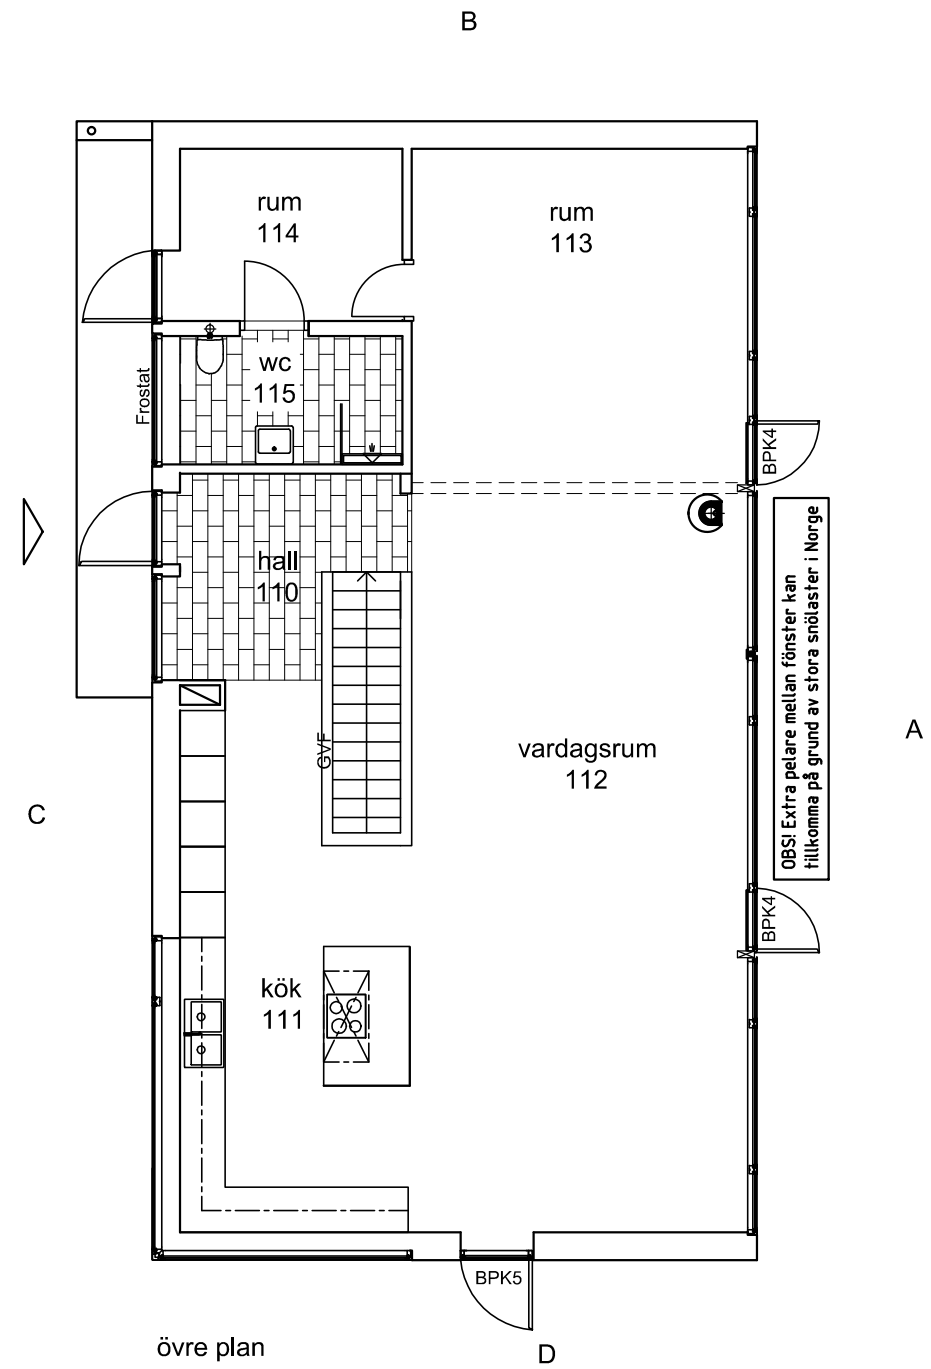

ARKITEKTHUS

Gert Wingårdh
Projekt: 1501

SKALA: 1:100 A3

Denna handling är skyddad av upphovsrättslagen och får ej användas av andra än Arkitektus.
Ritningar får ej ändras, kopieras, delges eller skickas till någon annan part utan Arkitektus tillåtelse.