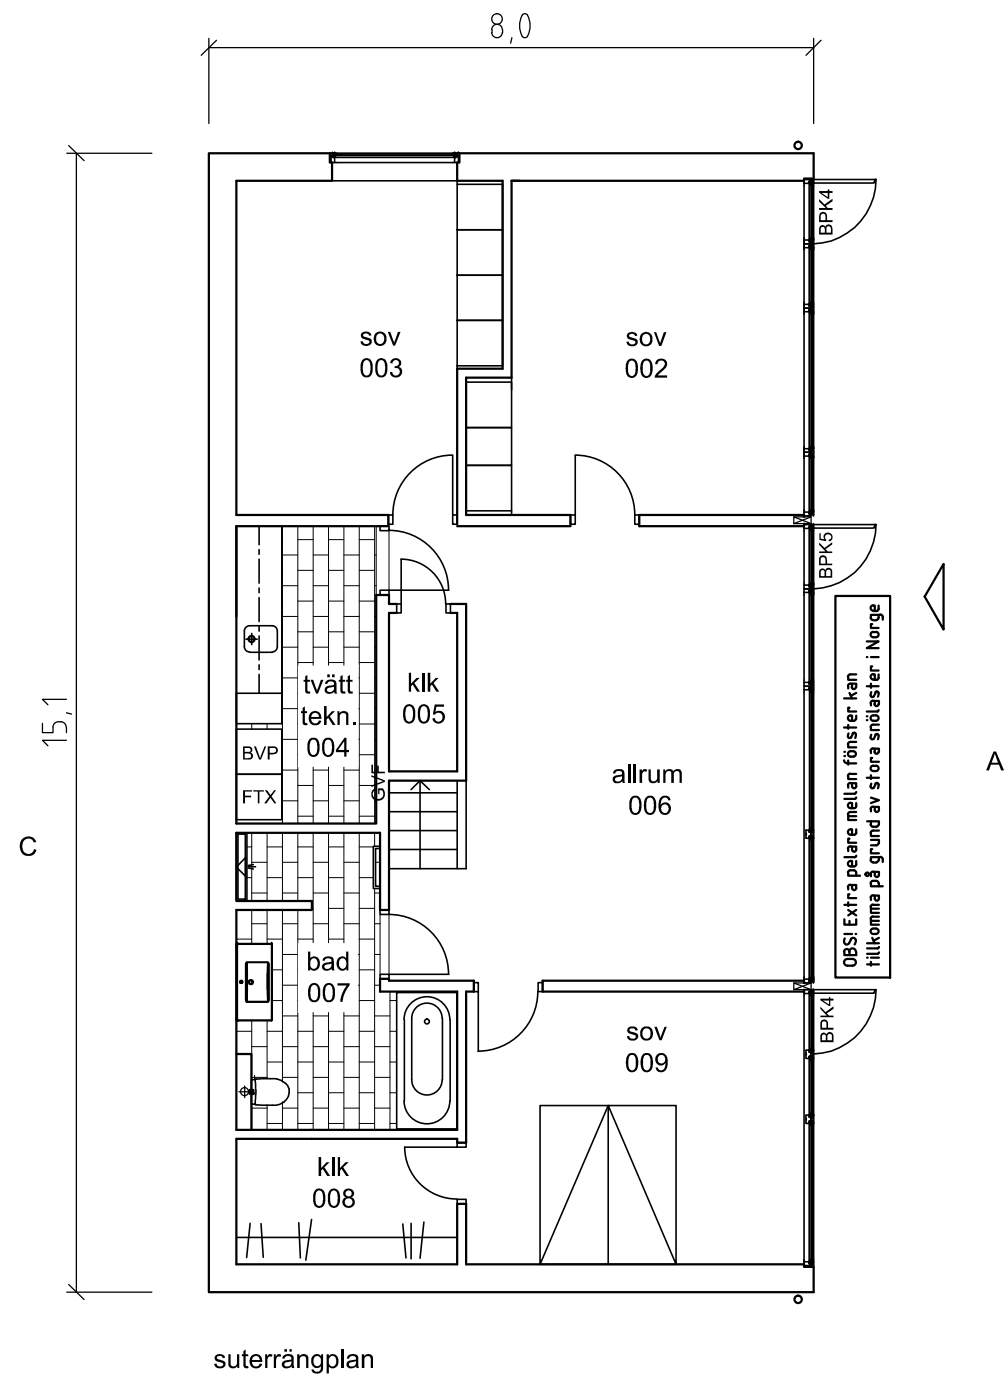

ARKITEKTHUS

Gert Wingårdh
Projekt: 1501

SKALA: 1:100 A3

Denna handling är skyddad av upphovsrättslagen och får ej användas av andra än Arkitektus.
Ritningar får ej ändras, kopieras, delges eller skickas till någon annan part utan Arkitektus tillåtelse.

ARKITEKTHUS

Gert Wingårdh
Projekt: 1501

SKALA: 1:100 A3

Denna handling är skyddad av upphovsrättslagen och får ej användas av andra än Arkitekturhus.
Ritningar får ej ändras, kopieras, delges eller skickas till någon annan part utan Arkitekturhus tillåtelse.