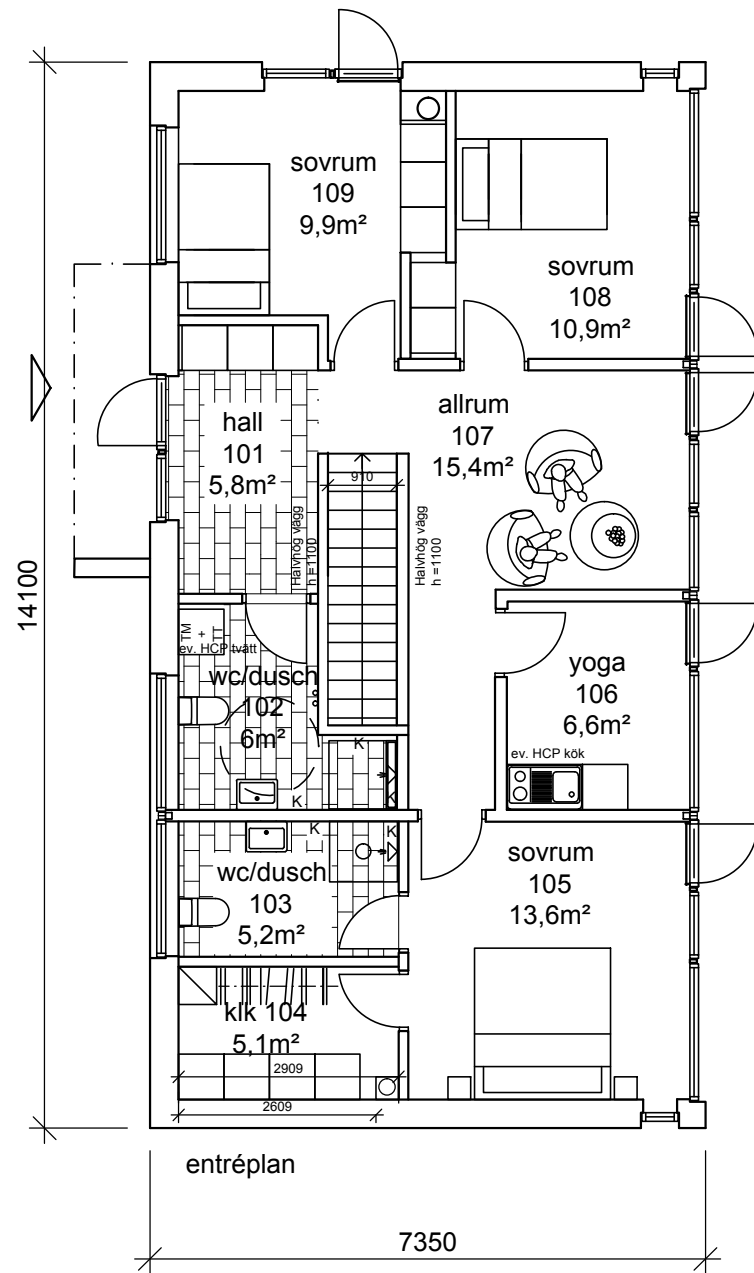

fasad
mot
sydväst

fasad
mot
nordväst

fasad
mot
nordöst

fasad
mot
sydöst

ARKITEKTHUS

Projekt: 1589

SKALA: 1:100 A3

Denna handling är skyddad av upphovsrättslagen och får ej användas av andra än Arkitekthus. Ritningar får ej ändras, kopieras, delges eller skickas till någon annan part utan Arkitekthus tillåtelse.

ARKITEKTHUS

Projekt: 1589

SKALA: 1:100 A3

Denna handling är skyddad av upphovsrättslagen och får ej användas av andra än Arkitekthus. Ritningar får ej ändras, kopieras, delges eller skickas till någon annan part utan Arkitekthus tillåtelse.