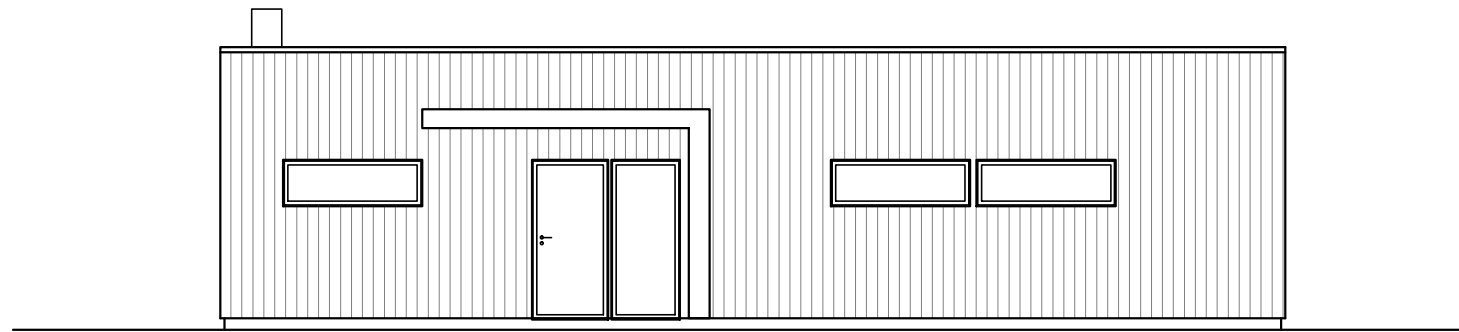

fasad
mot
sydväst

fasad
mot
nordväst

fasad
mot
nordöst

fasad
mot
sydöst

ARKITEKTHUS

Projekt: 1589

SKALA: 1:100 A3

Denna handling är skyddad av upphovsrättslagen och får ej användas av andra än Arkitekthus. Ritningar får ej ändras, kopieras, delges eller skickas till någon annan part utan Arkitekthus tillåtelse.