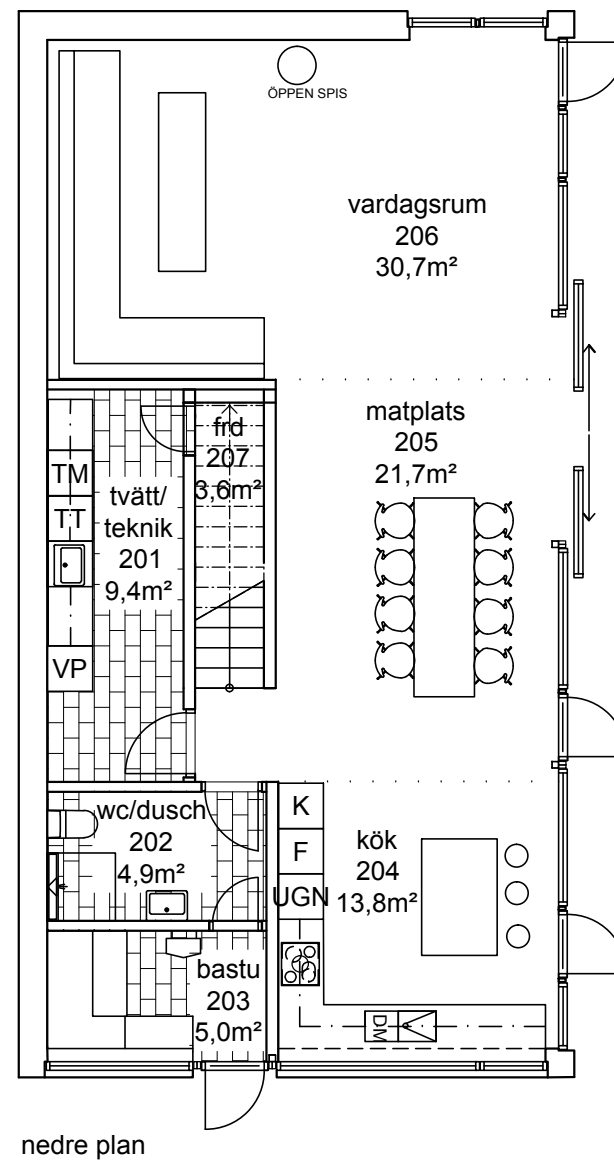

fasad
mot
sydväst

fasad
mot
nordväst

fasad
mot
nordöst

fasad
mot
sydöst

ARKITEKTHUS

Projekt: 1589

SKALA: 1:100 A3

Denna handling är skyddad av upphovsrättslagen och får ej användas av andra än Arkitekthus. Ritningar får ej ändras, kopieras, delges eller skickas till någon annan part utan Arkitekthus tillåtelse.

ARKITEKTHUS

Projekt: 1589

SKALA: 1:100 A3

Denna handling är skyddad av upphovsrättslagen och får ej användas av andra än Arkitekthus. Ritningar får ej ändras, kopieras, delges eller skickas till någon annan part utan Arkitekthus tillåtelse.