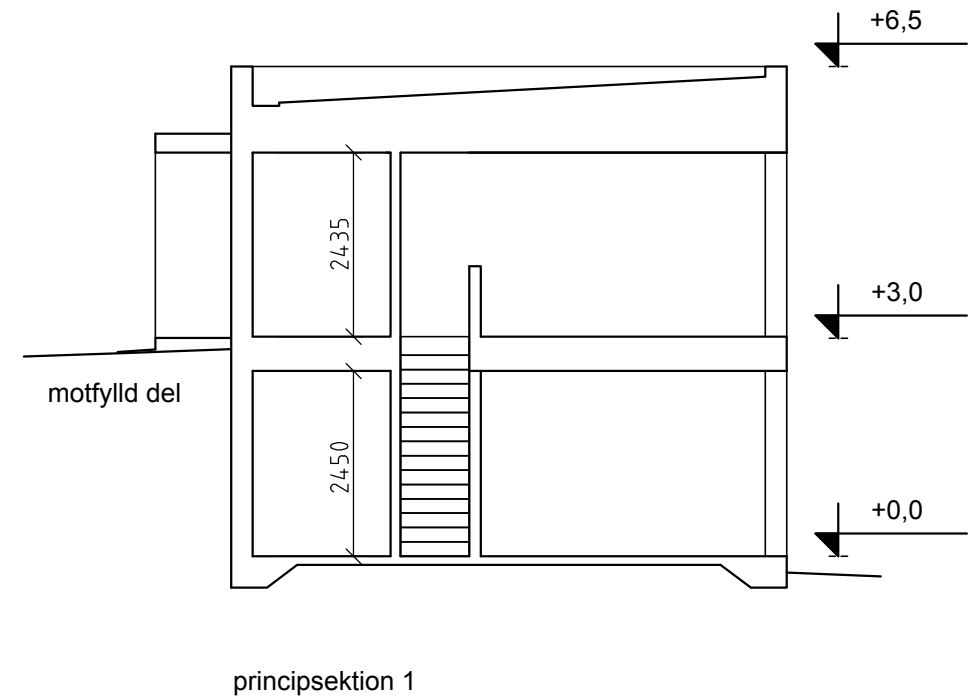

fasad
mot
sydväst

fasad
mot
nordväst

fasad
mot
nordöst

fasad
mot
sydöst

ARKITEKTHUS

Projekt: 1589

SKALA: 1:100 A3

Denna handling är skyddad av upphovsrättslagen och får ej användas av andra än Arkitekthus. Ritningar får ej ändras, kopieras, delges eller skickas till någon annan part utan Arkitekthus tillåtelse.